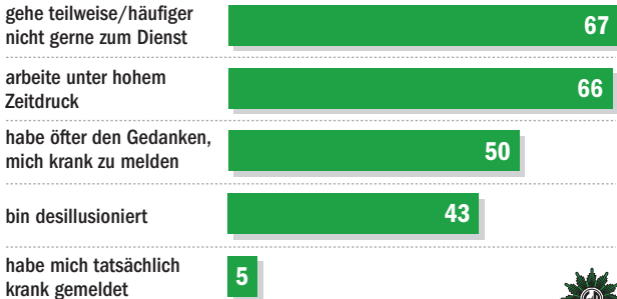

Enormer Arbeitsdruck

Umfrage der GdP Gelsenkirchen zur Arbeitszufriedenheit in der Direktion K
(Zustimmung in Prozent)

Quelle: GdP-Kreisgruppe Gelsenkirchen