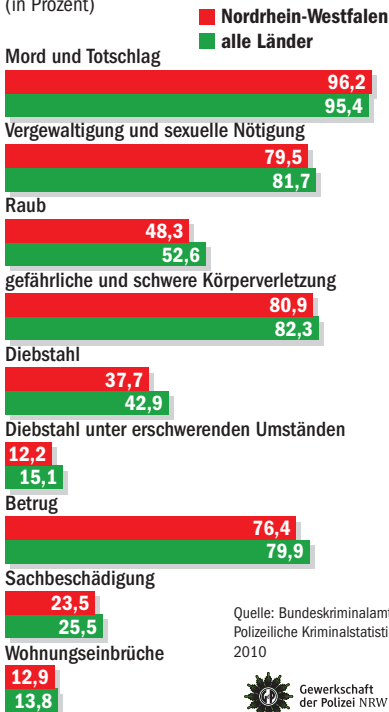

# NRW bleibt zurück

Aufklärungsquote ausgewählter Straftaten  
(in Prozent)

Quelle: Bundeskriminalamt,  
Polizeiliche Kriminalstatistik  
2010

Gewerkschaft  
der Polizei NRW