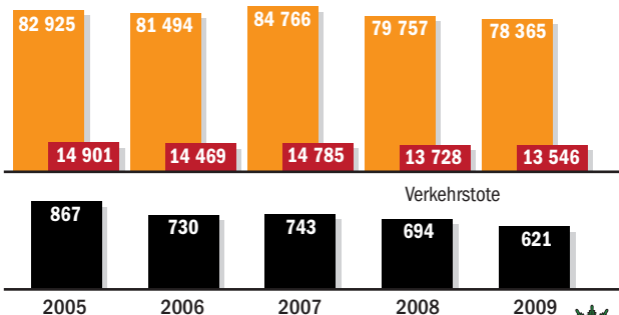

Erneuter Rückgang

Verletzte Schwerverletzte

Zahl der Verkehrsoffer in NRW

Quelle: Innenministerium NRW, Verkehrsunfallstatistik 2009