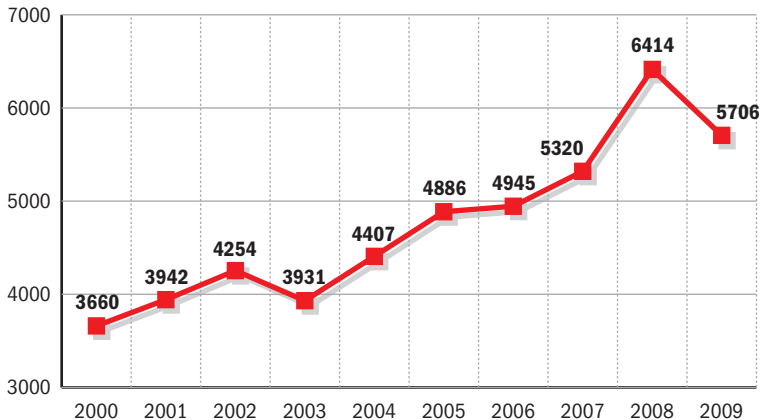

Alle 90 Minuten Übergriff auf Polizeibeamte

Widerstandshandlungen gegen Vollstreckungsbeamte in NRW*

* Polizeibeamte, Gerichtsvollzieher und ihnen gleichgestellte Personen

Quelle: Landeskriminalamt