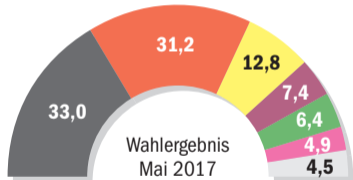

Aktuell keine Mehrheit für Schwarz-Gelb

Welche Partei würden Sie bei einer Landtagswahl wählen?
(in Prozent)

Quelle: infratest dimap, Sonntagsumfrage im Auftrag des WDR

Gewerkschaft
der Polizei NRW