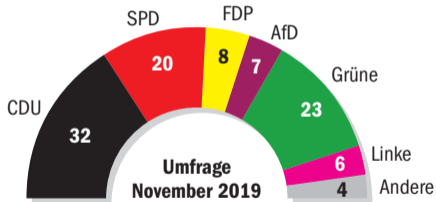

Aktuell keine Mehrheit für Schwarz-Gelb

Welche Partei würden Sie bei einer Landtagswahl wählen?
(in Prozent)

Quelle: infratest dimap, Sonntagsumfrage im Auftrag des WDR

Gewerkschaft
der Polizei NRW