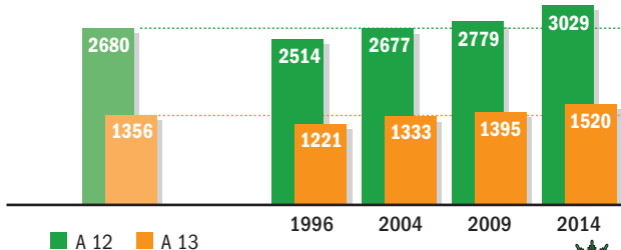

# Partielle Aufhebung des Deckelungsbeschlusses

Stellenentwicklung im Bereich A 12/A 13 bei der Polizei in NRW

Stellenplanobergrenzen  
laut Deckelungsbeschluss\*

ausgewiesene/geplante Stellen

\* bei vollständiger Umsetzung der zweigeteilten Laufbahn

Quelle: GdP Nordrhein-Westfalen