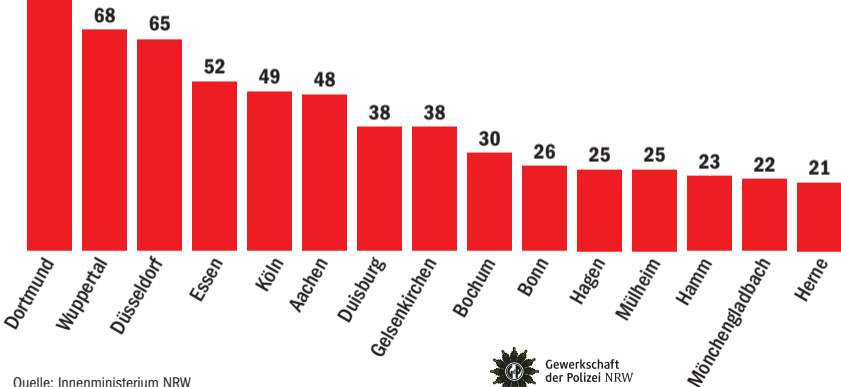

## Schwerpunkte rechter Gewalt

Orte mit mehr als 20 politisch rechts motivierten Straftaten, 1. Halbjahr 2012

NRW gesamt: **1547** Straftaten

Quelle: Innenministerium NRW

Gewerkschaft  
der Polizei NRW