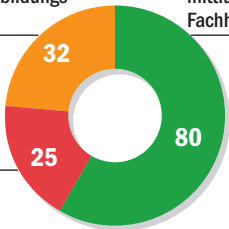

Theorie und Praxis im Verbund

Ausbildungsanteile im Bachelor-Studiengang
Polizeivollzugsdienst (in Wochen*)

Praxisphasen
in den Ausbildungs-
behörden

Theoriever-
mittlung an der
Fachhochschule

Training
am LAFP*