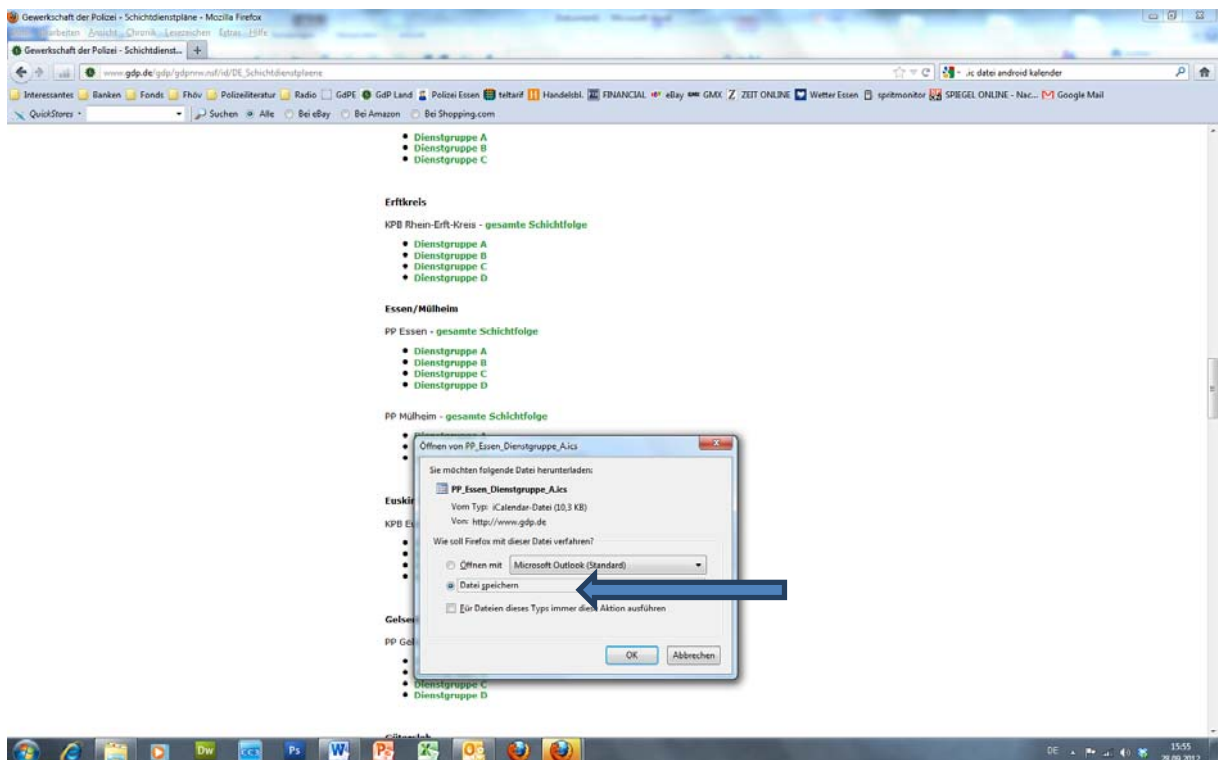

Die Schichtdienstpläne sind nach Polizeibehörden sortiert. Das Verzeichnis das verfügbaren Schichtdienstpläne wird fortlaufend aktualisiert und erweitert.

Anleitung für die Integration in MS Outlook

Anleitung für die Integration in den iPhone-Kalender

Aachen

PP Aachen - gesamte Schichtfolge

- Dienstgruppe A
- Dienstgruppe B
- Dienstgruppe C

Autobahn Düsseldorf

AP Düsseldorf - gesamte Schichtfolge

- Dienstgruppe A

2. Nach dem Klick auf die gewünschte Schicht öffnet sich folgendes Feld. Dort muss die Datei zunächst auf dem PC gespeichert werden. Dann den Speicherort merken, denn die Datei wird später gebraucht.