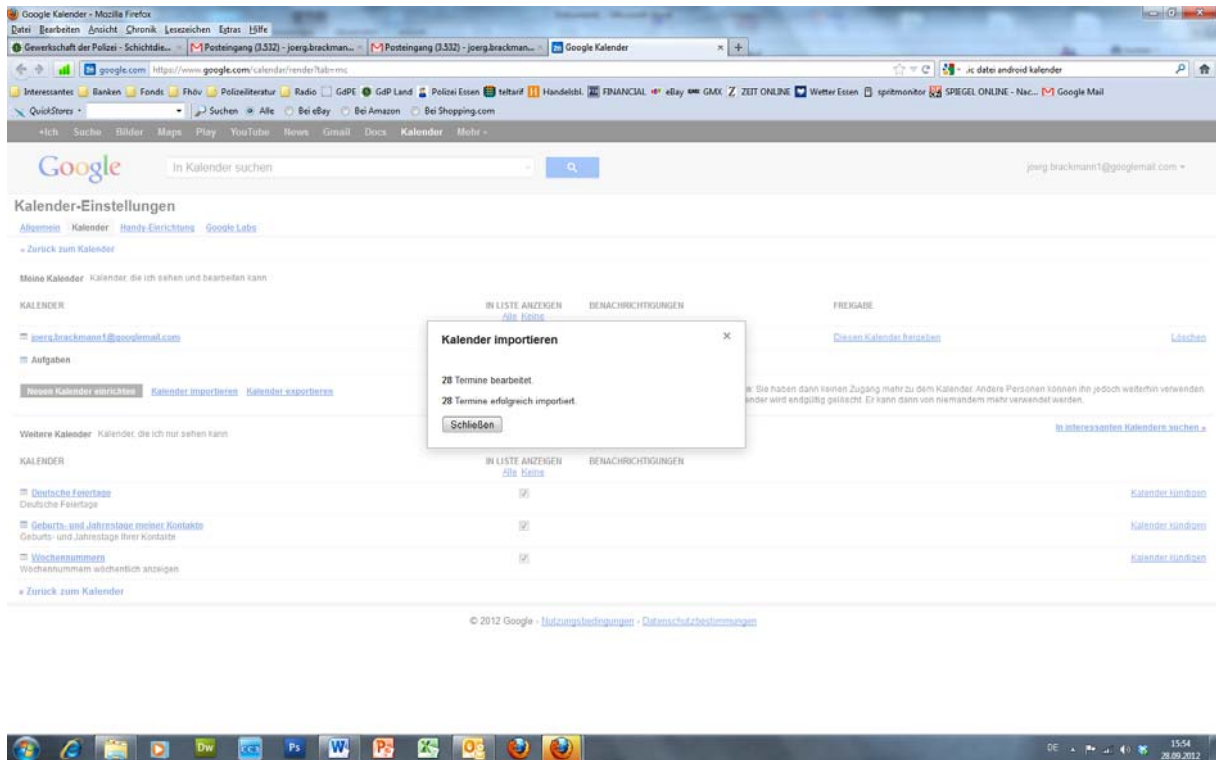

11. Unter Kalender den Mail Account angeben, meistens der, der vorgeschlagen wird und auf Importieren „klicken“.

Fertig!!!

Nun sind alle angewählten Schichten im Google Kalender. Dieser wird automatisch mit dem Kalender auf dem Android Smartphone synchronisiert und somit sind die Daten auf dem Smartphone.