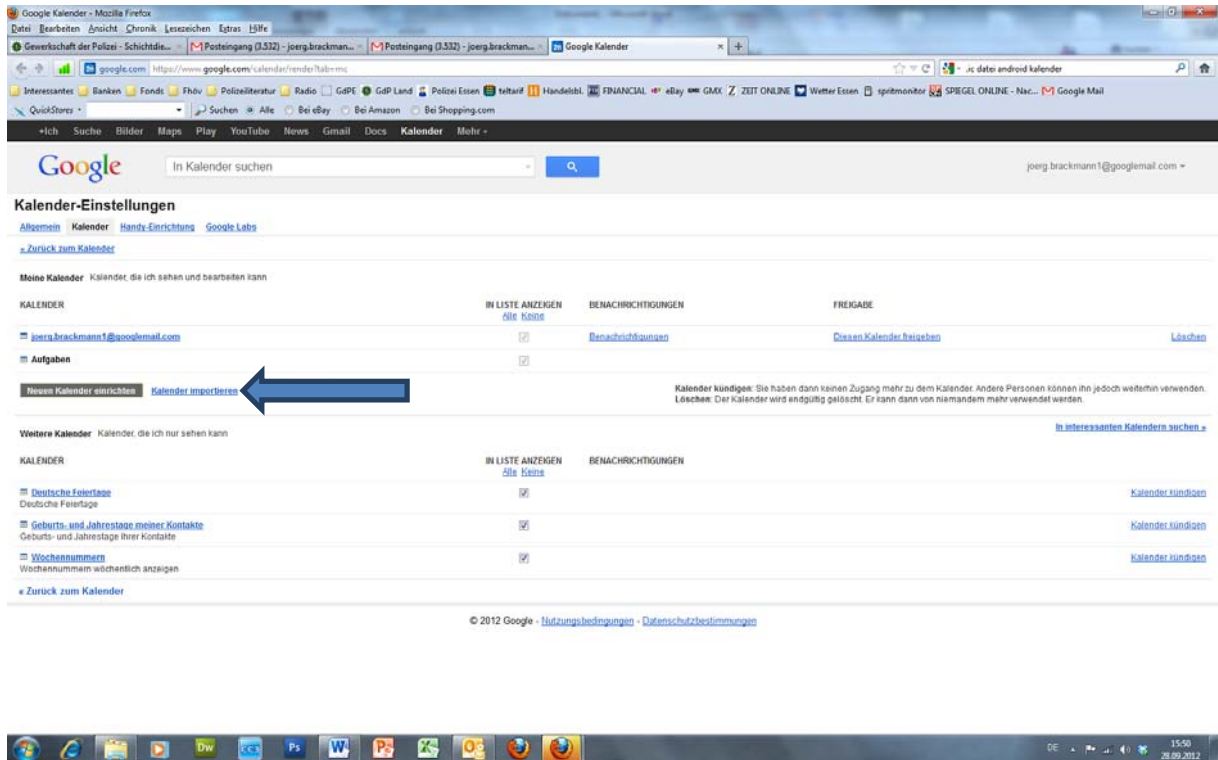

1. Nun im Feld Datei die o.g. gespeicherte GdP Kalender .ics Datei mit dem Klick auf „Durchsuchen“, gespeicherte Position der Datei angeben, die Datei anwählen und auf „öffnen“ klicken.