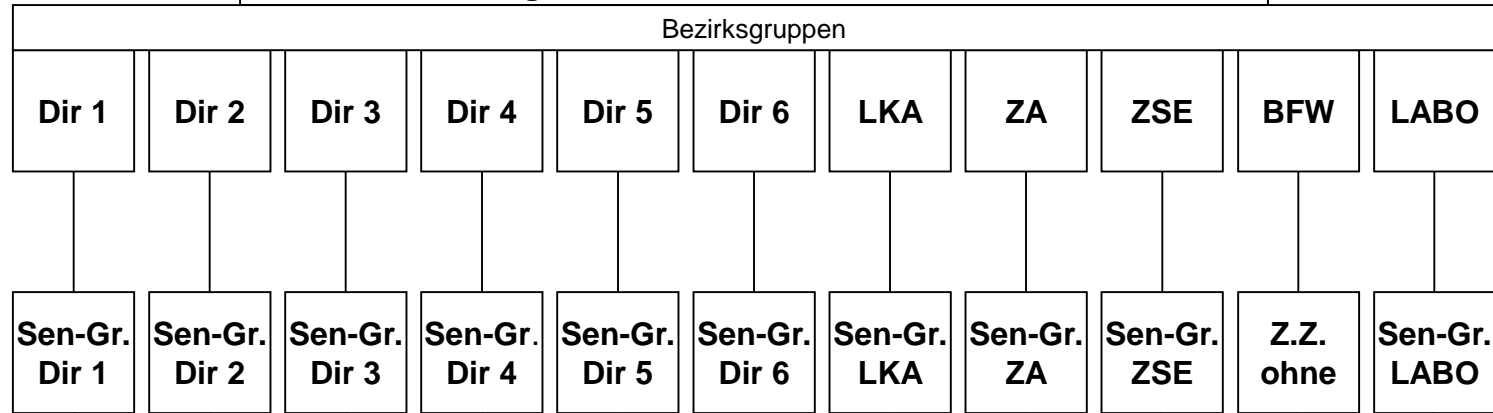

# Gliederung der Senioren Landesbezirk Berlin GdP

## Bezirksgruppen

Landesdelegiertentag  
Landesseniorenkonferenz entsendet  
2 Delegierte

Landesseniorenkonferenz  
40 Delegierte (18 Landesseniorengruppe  
und je Seniorengruppe 2)

Bundeskongress GdP  
Vorsitzende hat Mandat  
durch Satzung für Berlin