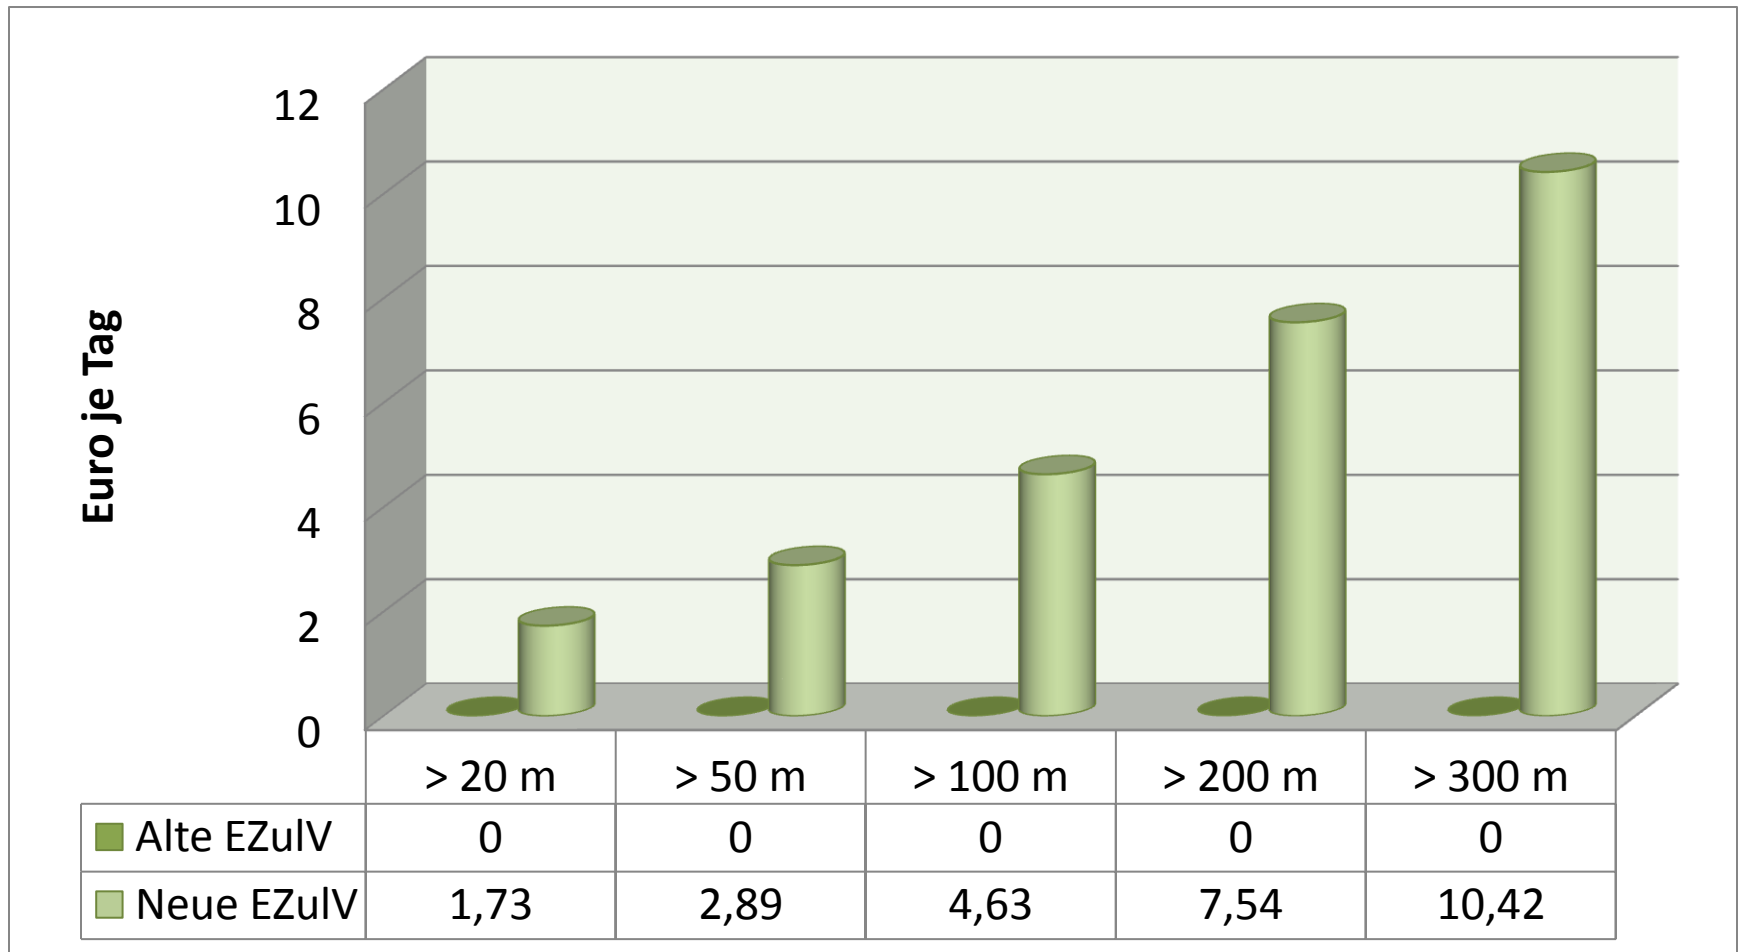

Höhenretter