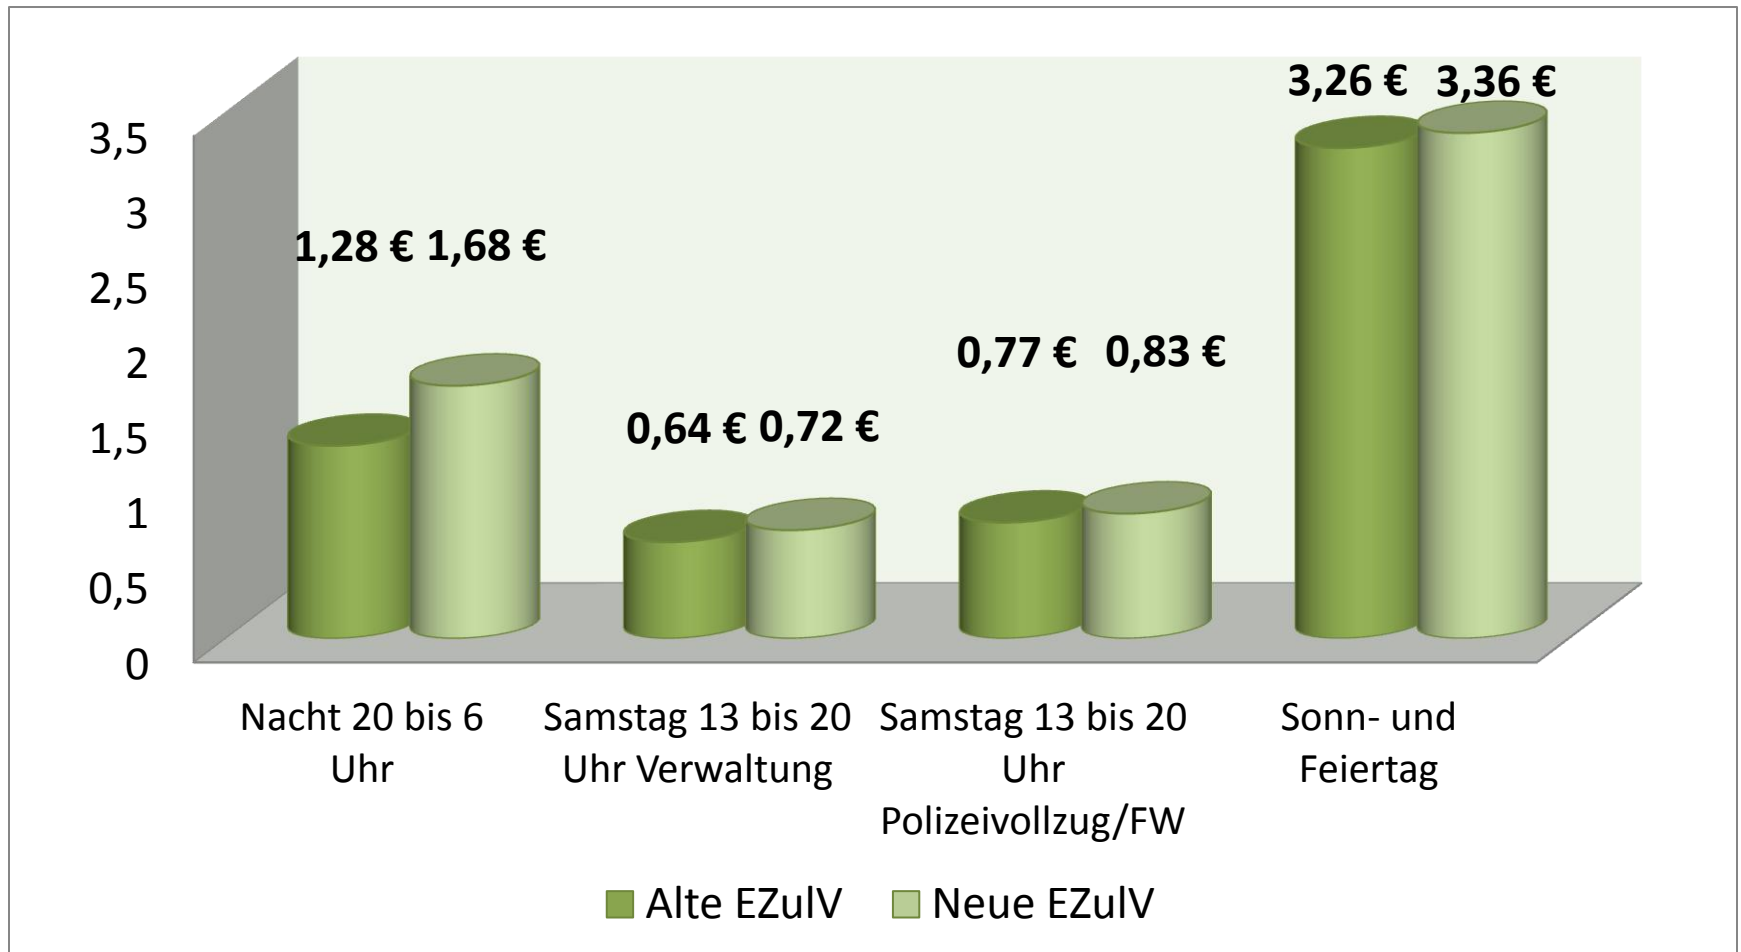

DuZ – Dienst zu ungünstigen Zeiten