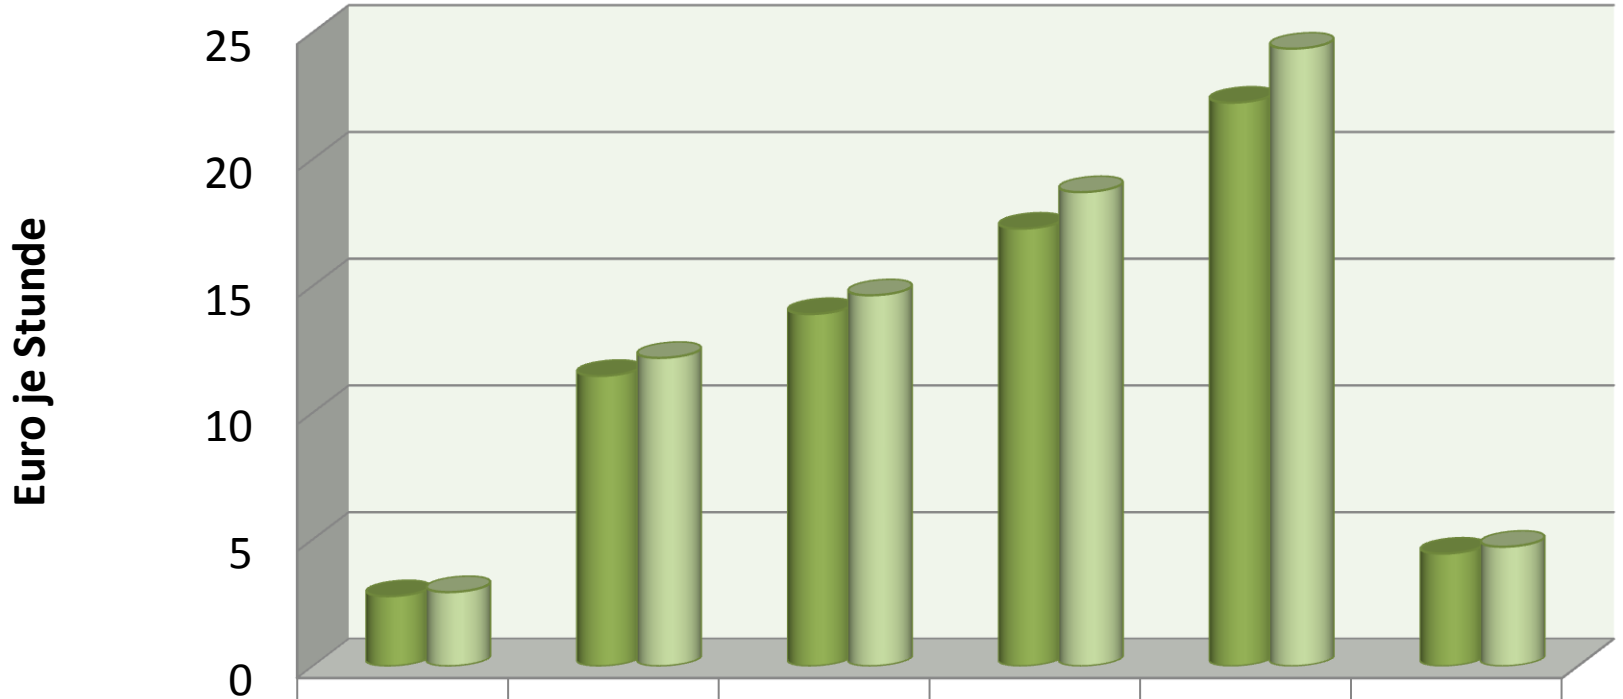

Taucher

■ Alte EZuIV
■ Neue EZuIV

	je Std.	bis 5 m	> 5 m	> 10 m	> 15 m	je + 5 m
Alte EZuIV	2,76	11,45	13,89	17,26	22,23	4,44
Neue EZuIV	2,92	12,16	14,63	18,70	24,36	4,71