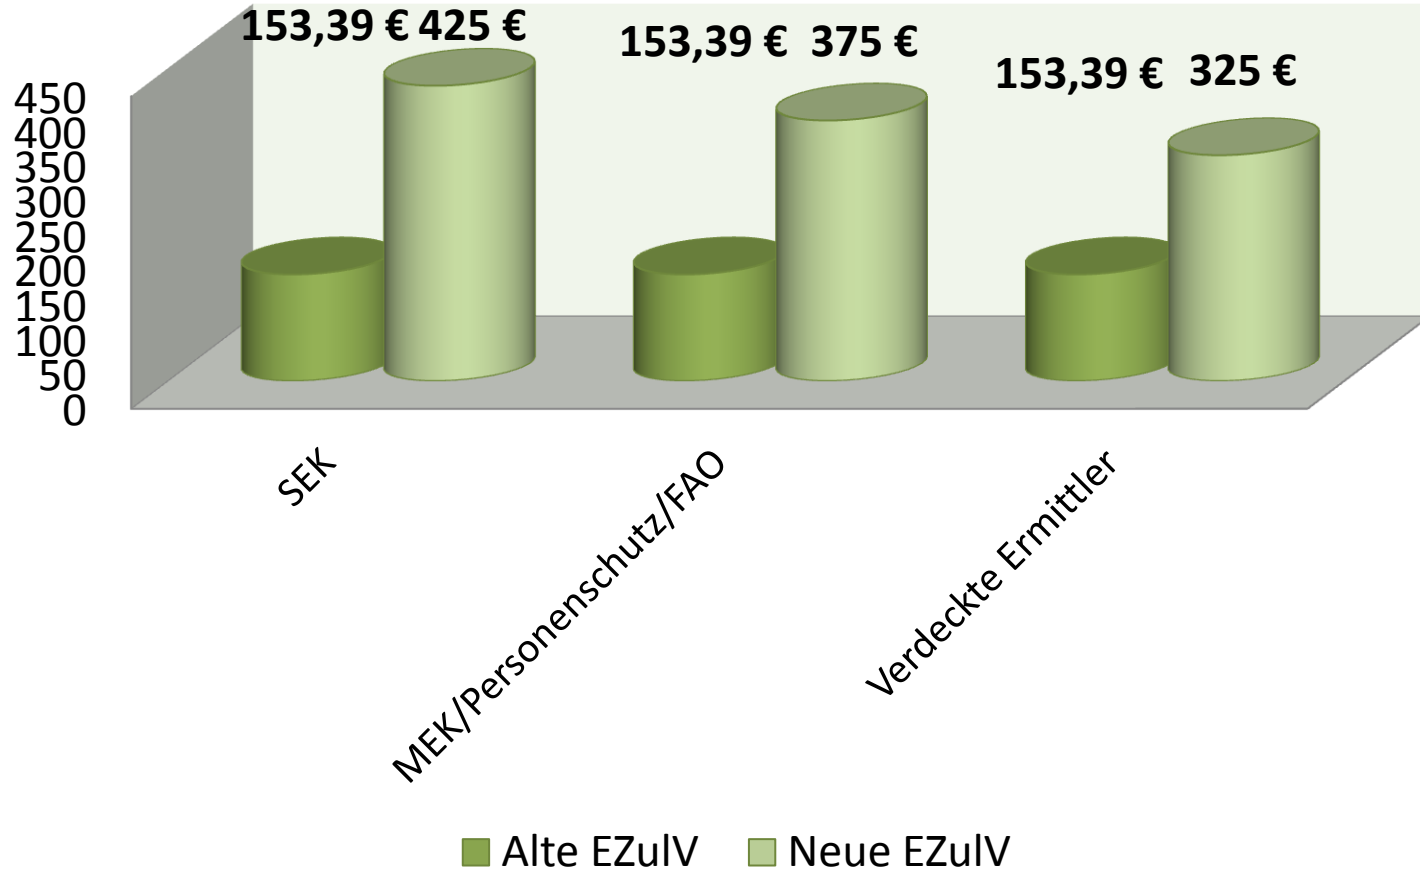

Operative Einheiten