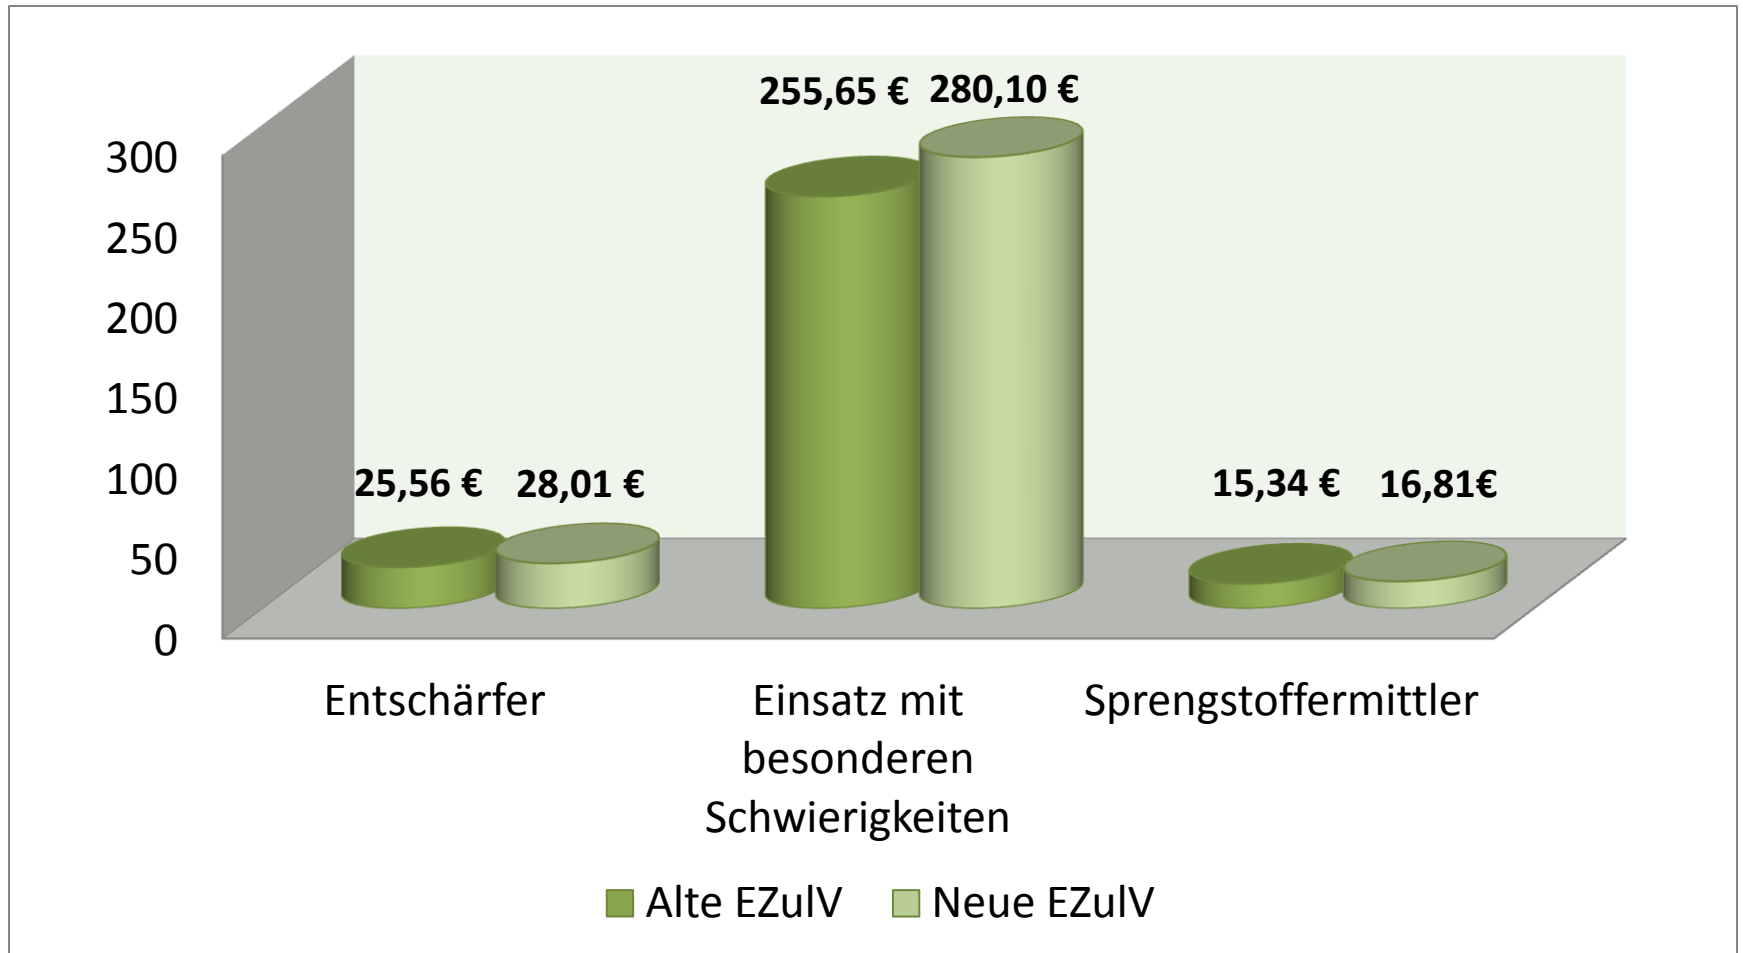

Sprengstoffentschärfer und -ermittler