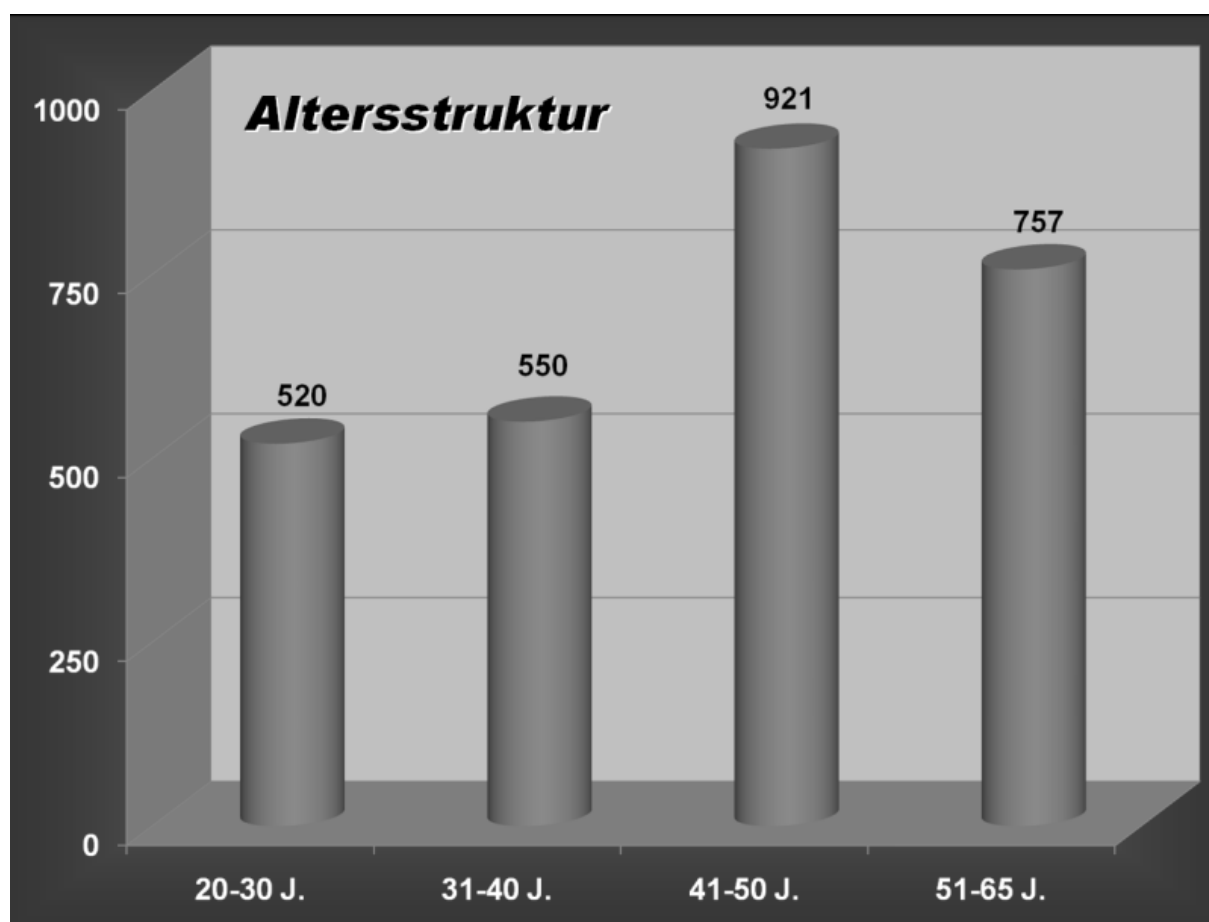

Altersstruktur

- Polizei Bremen

Quelle: GdP 2011

Gewerkschaft der Polizei

- Landesbezirk Bremen -
Bgm.-Smidt-Straße 78
28195 Bremen
E-Mail: info@gdp-hb.de