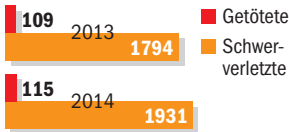

Besonders gefährdet

Radfahrer und Fußgänger unter den schwer verletzten oder getöteten Verkehrsteilnehmern in NRW

Radfahrer

Fußgänger

■ Getötete
■ Schwer-verletzte

Quelle: Innenministerium NRW

Gewerkschaft
der Polizei NRW