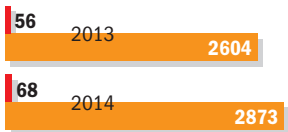

Besonders gefährdet

Radfahrer und Fußgänger unter den schwer verletzten oder getöteten Verkehrsteilnehmern in NRW

Radfahrer

Fußgänger

■ Getötete
■ Schwer-verletzte

Quelle: Innenministerium NRW

Gewerkschaft
der Polizei NRW