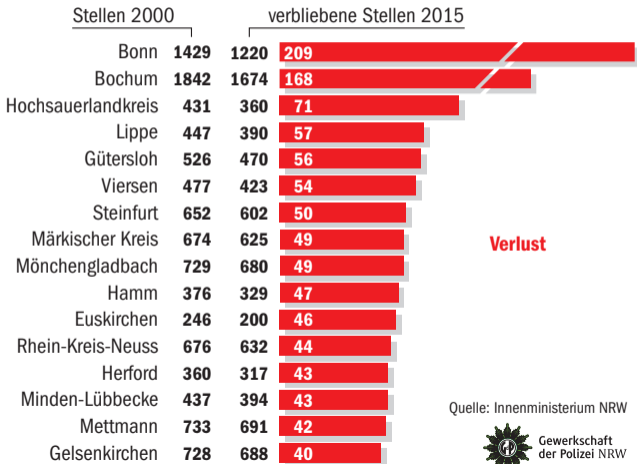

Deutlicher Rückgang

Stellenabbau in den Polizeibehörden in NRW 2000 – 2015 (Auswahl)

Quelle: Innenministerium NRW

Gewerkschaft
der Polizei NRW