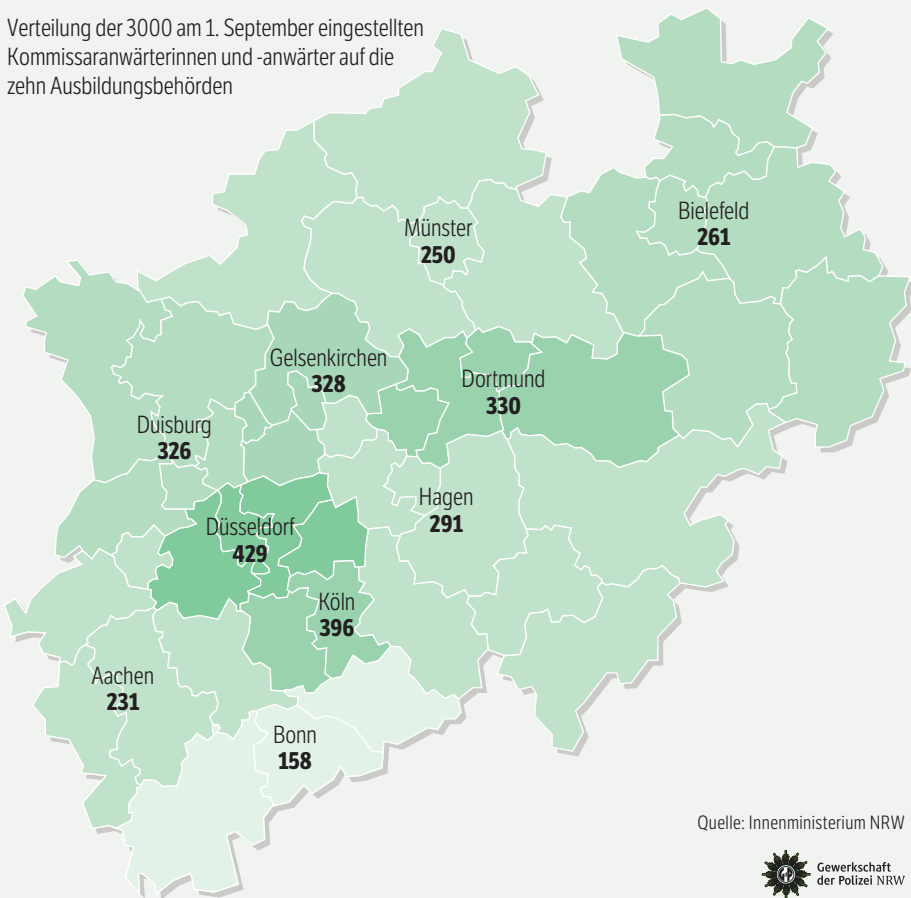

# Ausbildung in ganz NRW

Verteilung der 3000 am 1. September eingestellten  
Kommissaranwärterinnen und -anwärter auf die  
zehn Ausbildungsbehörden

Quelle: Innenministerium NRW

Gewerkschaft  
der Polizei NRW