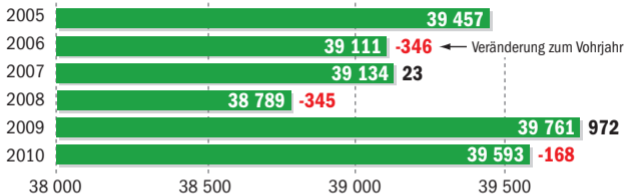

Weniger als 2006

Planstellen bei der Polizei NRW 2005 – 2010

Beamte

Tarifbeschäftigte

Quelle: Innenministerium NRW, Projektbericht „Altersstruktur der Polizei“