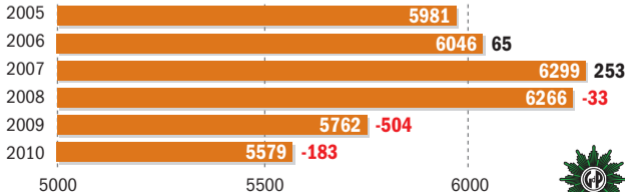

Weniger als 2006

Planstellen bei der Polizei NRW 2005 – 2010

Beamte

Tarifbeschäftigte

Quelle: Innenministerium NRW, Projektbericht „Altersstruktur der Polizei“