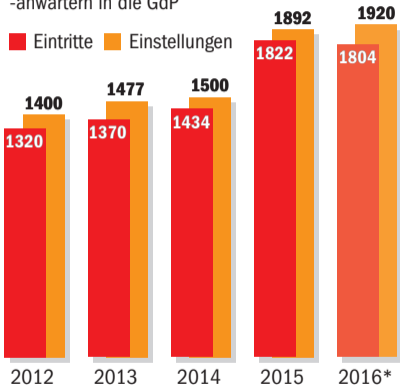

Mehr als 1800 neue Mitglieder

Eintritte von Kommissaranwärterinnen und
-anwärtern in die GdP

Eintritte Einstellungen

*Stand: 01.10.2016

Quelle Gewerkschaft der Polizei

Gewerkschaft
der Polizei NRW