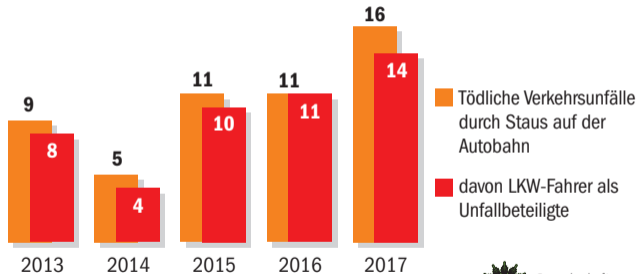

# Die meisten Toten durch LKW

Tödliche Verkehrsunfälle durch Staus auf den Autobahnen in NRW

Quelle: Innenministerium NRW

Gewerkschaft  
der Polizei NRW