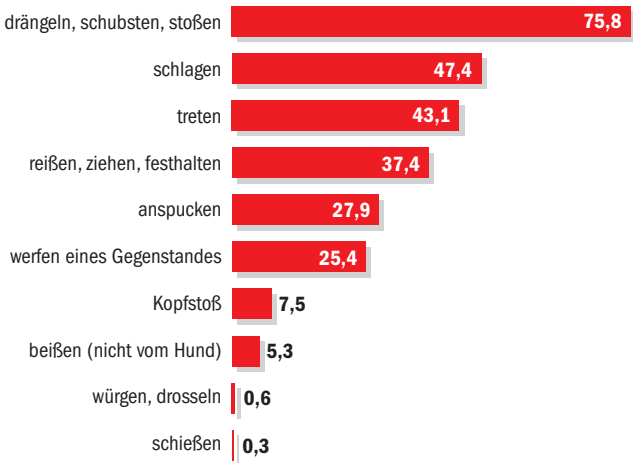

Geschubst, getreten, geschlagen, angespuckt

Art des Angriffs auf Polizeibeamte (Auswahl, in Prozent)*

* Mehrfachnennungen möglich

Quelle: NRW-Studie Gewalt gegen Polizeibeamtinnen und -beamte

Gewerkschaft
der Polizei NRW