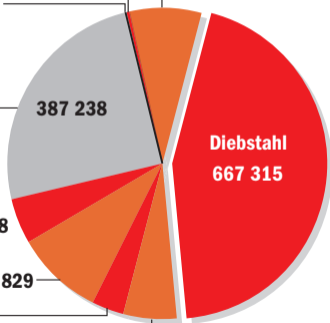

Fast die Hälfte aller Delikte sind Diebstähle

Anteil ausgewählter Straftaten an der Kriminalität in NRW

Vergewaltigungen und schwere Fälle
sexueller Nötigung **1 814**

Mord und Totschlag **355**

sonstige Straftaten **387 238**

Rauschgiftdelikte **60 328**

Sachbeschädigung **137 829**

Beleidigung **49 928**

Beförderungserschleichung **82 519**

Körperverletzung **113 801**

darunter:

Ladendiebstahl	92 288
Wohnungseinbrüche	52 794
Fahrraddiebstahl	85 781
Diebstahl von Kraftfahrzeugen	7 338
Diebstahl aus Kraftfahrzeugen	101 415
Taschendiebstahl	53 759
sonstige Fälle von Diebstahl	273 940