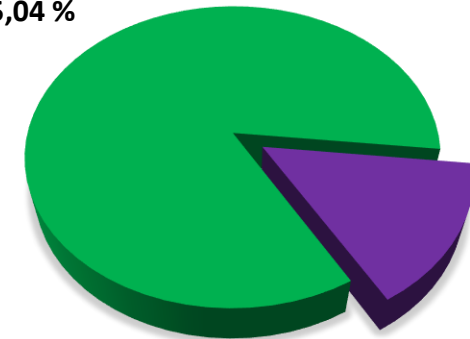

Personalratswahl 2021

Bergisches Land

Sitzverteilung

GdP
10

DPoIG/
BdK
3

Quelle: Gewerkschaft der Polizei NRW – vorläufiges Wahlergebnis

- Beamte -

Wahlbeteiligung: 57,96 %

GdP
69,27%

DPoIG/
BdK
30,73%

- Arbeitnehmer -

Wahlbeteiligung: 55,65 %

GdP
85,04 %

DPoIG/
BdK
14,96 %

**Gewerkschaft
der Polizei NRW**