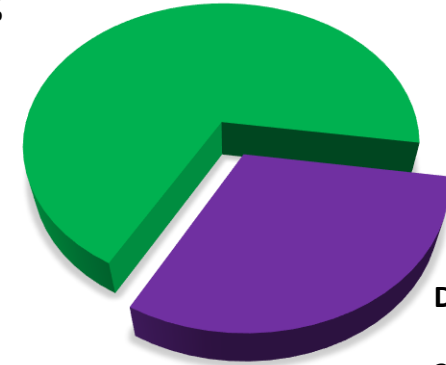

DPoIG/
BdK
3

Quelle: Gewerkschaft der Polizei NRW – vorläufiges Wahlergebnis

- Beamte -

Wahlbeteiligung: 57,96 %

GdP
69,27%

DPoIG/
BdK
30,73%

- Arbeitnehmer -

Wahlbeteiligung: 55,65 %

GdP
85,04 %