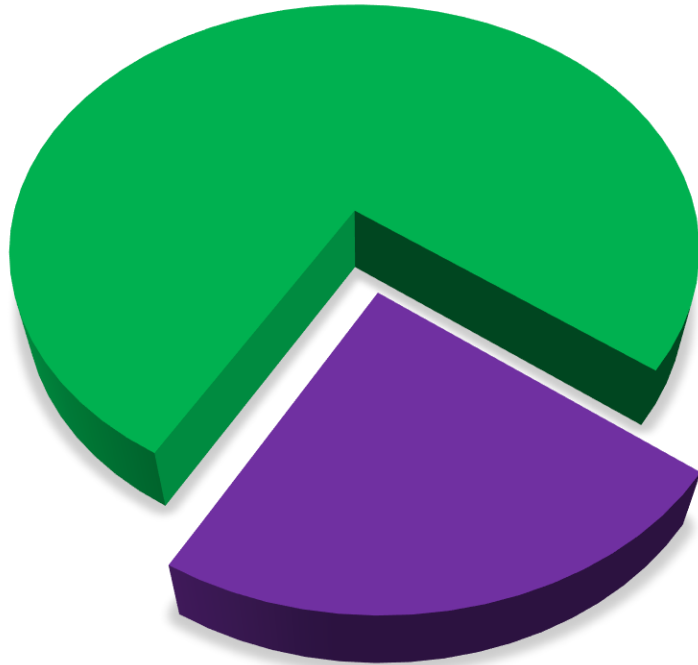

Personalratswahl 2021

Bergisches Land

Sitzverteilung

GdP
10

DPoIG/
BdK
3

Quelle: Gewerkschaft der Polizei NRW – vorläufiges Wahlergebnis

- Beamte -

Wahlbeteiligung: 57,96 %