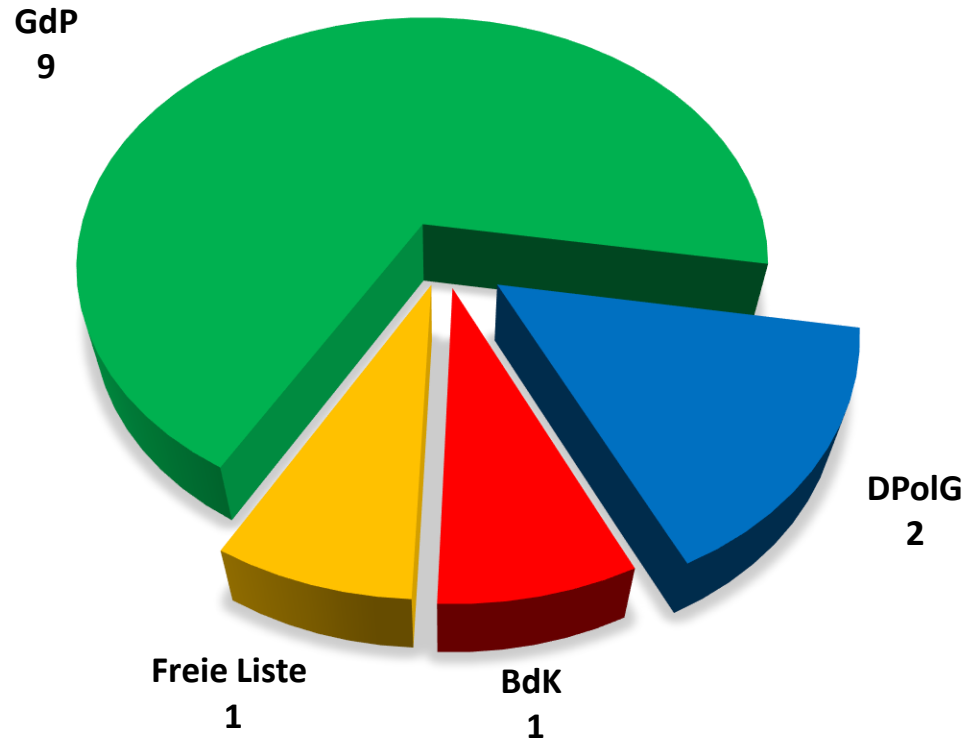

Personalratswahl 2021

PP Bielefeld

Sitzverteilung

Quelle: Gewerkschaft der Polizei NRW – vorläufiges Wahlergebnis

**Gewerkschaft
der Polizei NRW**