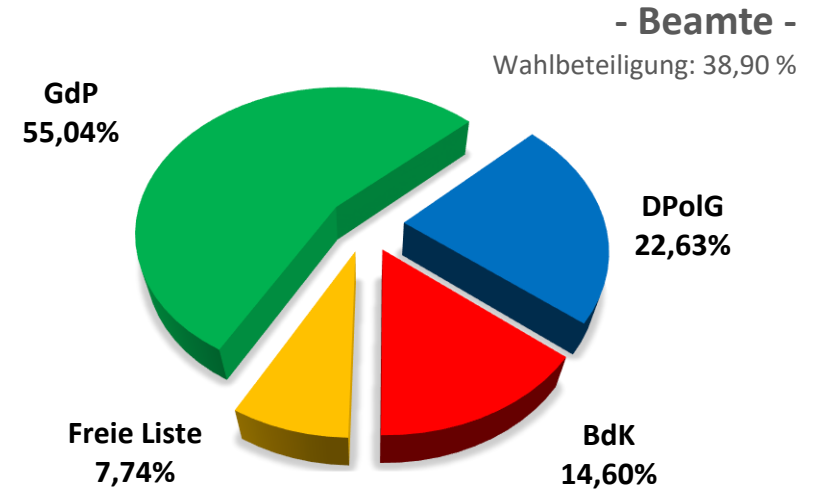

Personalratswahl 2021

PP Bielefeld

Sitzverteilung

Quelle: Gewerkschaft der Polizei NRW – vorläufiges Wahlergebnis

**Gewerkschaft
der Polizei NRW**