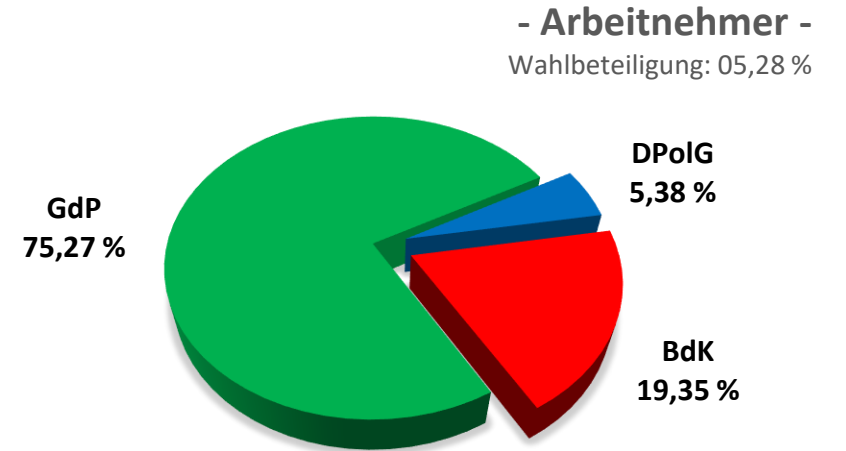

Personalratswahl 2021

PP Bielefeld

Sitzverteilung

Quelle: Gewerkschaft der Polizei NRW – vorläufiges Wahlergebnis

**Gewerkschaft
der Polizei NRW**