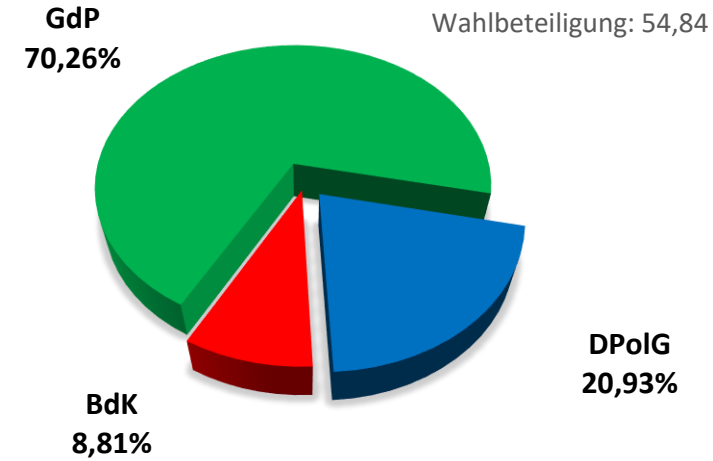

# Personalratswahl 2021

PP Bochum

### Sitzverteilung

### - Beamte - Wahlbeteiligung: 54,84 %