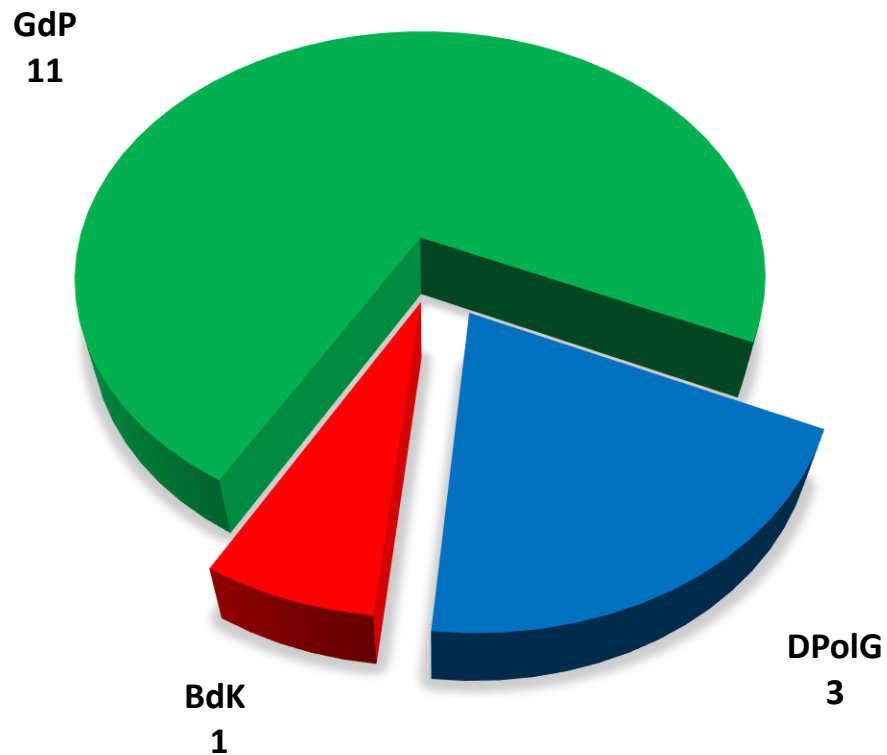

# Personalratswahl 2021

PP Bochum

### Sitzverteilung

### - Beamte - Wahlbeteiligung: 54,84 %