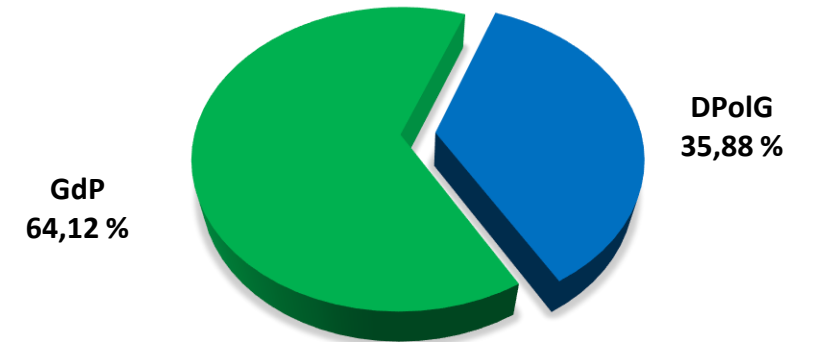

- Arbeitnehmer - Wahlbeteiligung: 70,33 %

Quelle: Gewerkschaft der Polizei NRW – vorläufiges Wahlergebnis