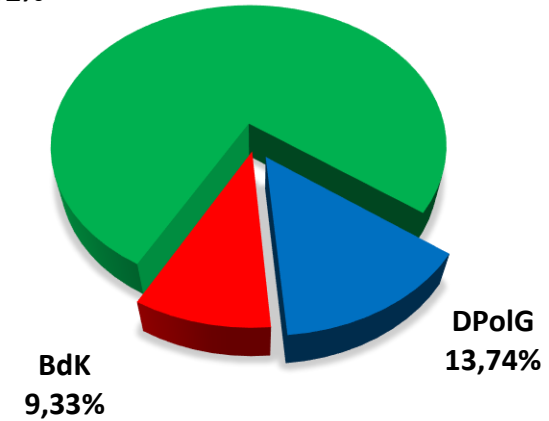

Personalratswahl 2021

PP Bonn

Sitzverteilung

GdP
11

GdP
76,92%

- Beamte -
Wahlbeteiligung: 62,14 %

GdP
81,98 %

- Arbeitnehmer -
Wahlbeteiligung: 81,13 %

Quelle: Gewerkschaft der Polizei NRW – vorläufiges Wahlergebnis

**Gewerkschaft
der Polizei NRW**