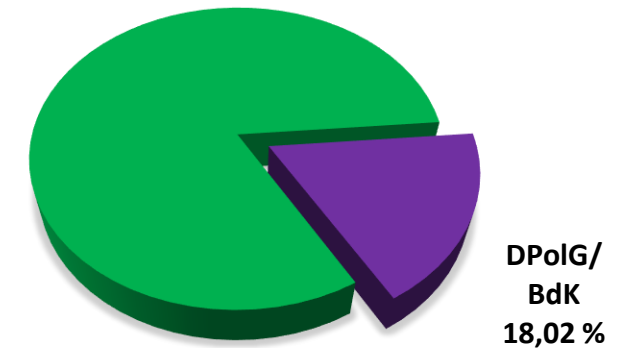

Personalratswahl 2021

PP Bonn

Sitzverteilung

GdP
11

GdP
76,92%

- Beamte -
Wahlbeteiligung: 62,14 %

GdP
81,98 %

- Arbeitnehmer -
Wahlbeteiligung: 81,13 %