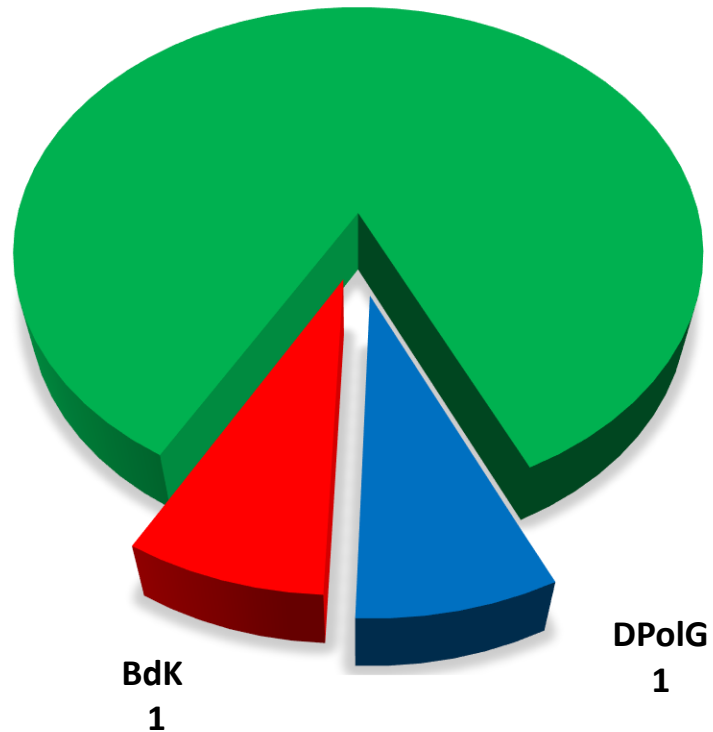

Personalratswahl 2021

PP Bonn

Sitzverteilung

GdP
11

GdP
76,92%

- Beamte -
Wahlbeteiligung: 62,14 %

GdP
81,98 %

- Arbeitnehmer -
Wahlbeteiligung: 81,13 %

Quelle: Gewerkschaft der Polizei NRW – vorläufiges Wahlergebnis

**Gewerkschaft
der Polizei NRW**