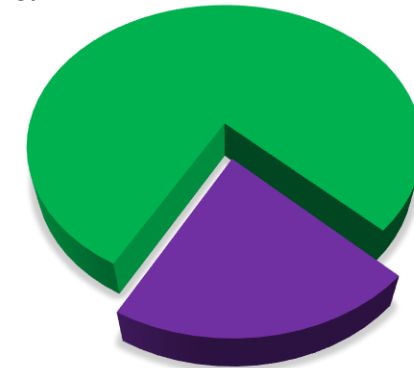

## KPB Coesfeld

Sitzverteilung

GdP  
79,10%

- Beamte -  
Wahlbeteiligung: 77,12 %

DPoIG/  
BdK  
20,90%

GdP  
100,00 %

- Arbeitnehmer -  
Wahlbeteiligung: 85,25 %

Quelle: Gewerkschaft der Polizei NRW – vorläufiges Wahlergebnis