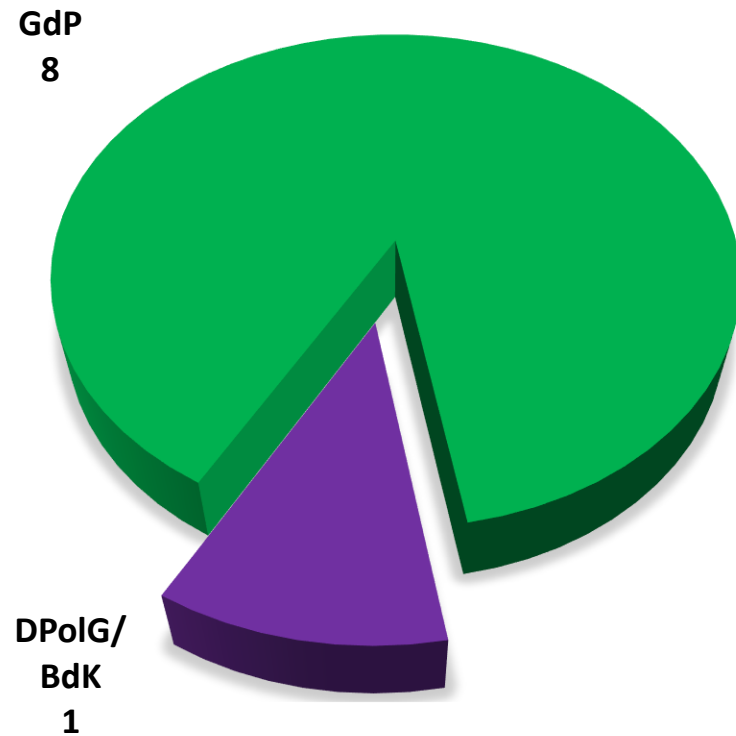

# Personalratswahl 2021

## KPB Coesfeld

Sitzverteilung

GdP  
79,10%

- Beamte -  
Wahlbeteiligung: 77,12 %

DPoIG/  
BdK  
20,90%

GdP  
100,00 %

- Arbeitnehmer -  
Wahlbeteiligung: 85,25 %

Quelle: Gewerkschaft der Polizei NRW – vorläufiges Wahlergebnis