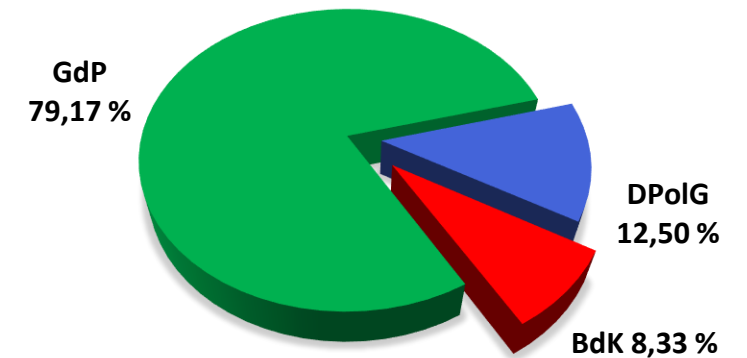

Personalratswahl 2021

PP Dortmund

Sitzverteilung

- Beamte -

Wahlbeteiligung: 33,72 %

- Arbeitnehmer -

Wahlbeteiligung: 53,33 %

Quelle: Gewerkschaft der Polizei NRW – vorläufiges Wahlergebnis