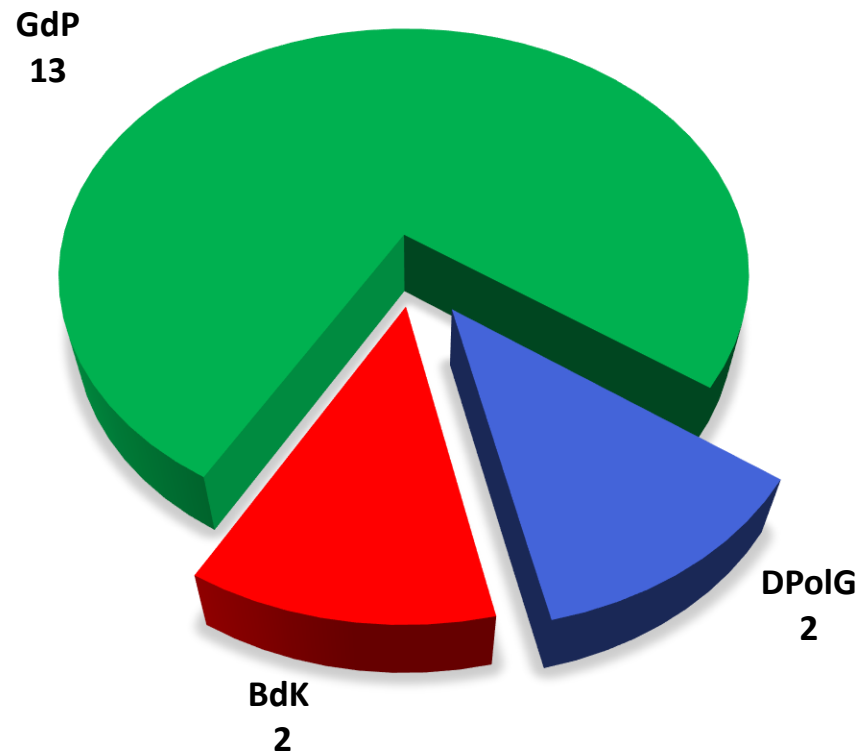

Personalratswahl 2021

PP Dortmund

Sitzverteilung

- Beamte -

Wahlbeteiligung: 33,72 %

- Arbeitnehmer -

Wahlbeteiligung: 53,33 %

Quelle: Gewerkschaft der Polizei NRW – vorläufiges Wahlergebnis