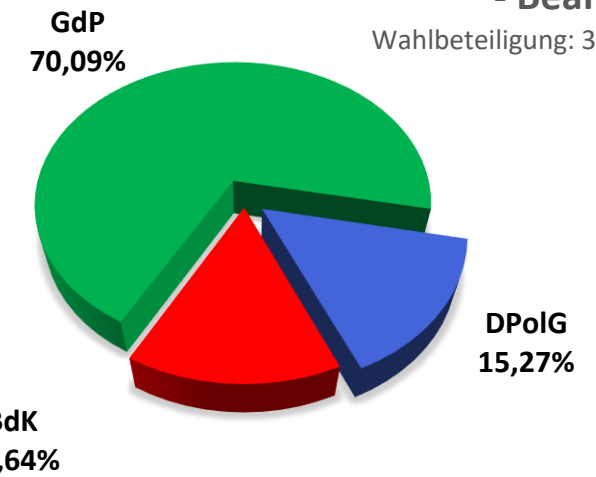

Personalratswahl 2021

PP Dortmund

Sitzverteilung

- Beamte -

Wahlbeteiligung: 33,72 %

- Arbeitnehmer -

Wahlbeteiligung: 53,33 %

Quelle: Gewerkschaft der Polizei NRW – vorläufiges Wahlergebnis

**Gewerkschaft
der Polizei NRW**