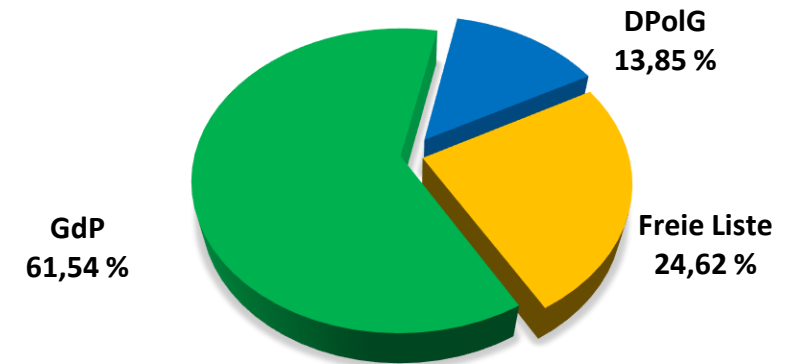

Personalratswahl 2021

KPB Düren

Sitzverteilung

- Beamte -
Wahlbeteiligung: 83,78 %

- Arbeitnehmer -
Wahlbeteiligung: 86,67 %

Quelle: Gewerkschaft der Polizei NRW – vorläufiges Wahlergebnis

**Gewerkschaft
der Polizei NRW**