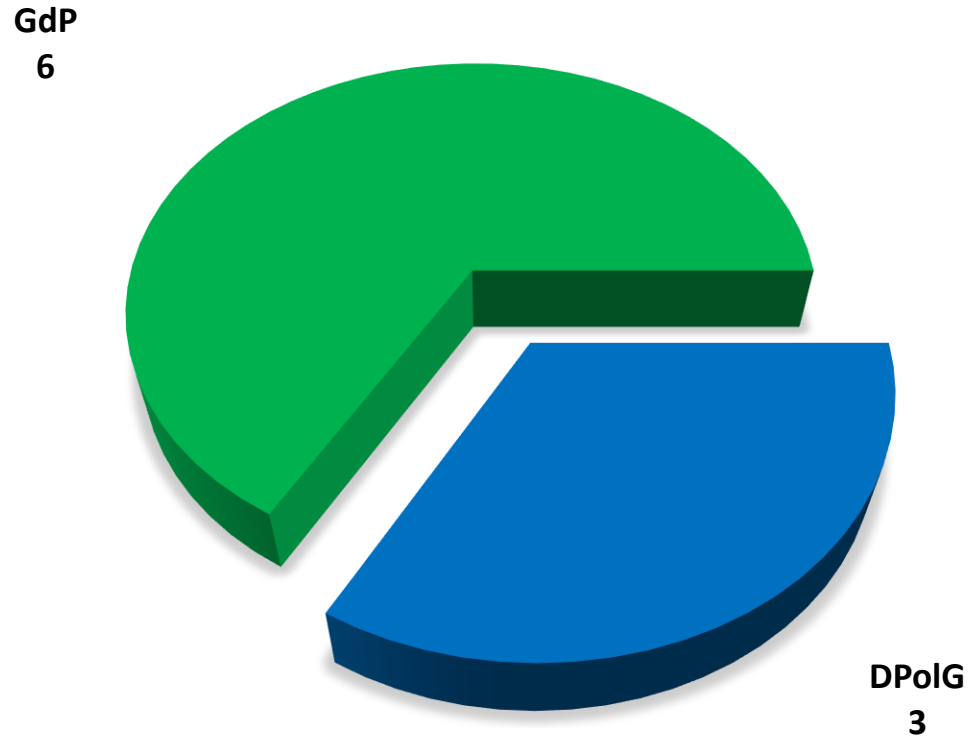

Personalratswahl 2021

KPB Düren

Sitzverteilung

- Beamte -
Wahlbeteiligung: 83,78 %

- Arbeitnehmer -
Wahlbeteiligung: 86,67 %

Quelle: Gewerkschaft der Polizei NRW – vorläufiges Wahlergebnis

**Gewerkschaft
der Polizei NRW**