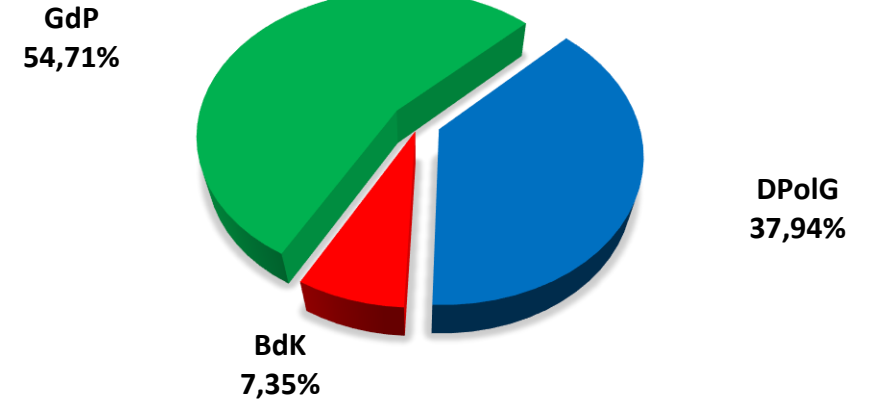

Personalratswahl 2021

KPB Düren

Sitzverteilung

- Beamte -
Wahlbeteiligung: 83,78 %

- Arbeitnehmer -
Wahlbeteiligung: 86,67 %

Quelle: Gewerkschaft der Polizei NRW – vorläufiges Wahlergebnis

**Gewerkschaft
der Polizei NRW**