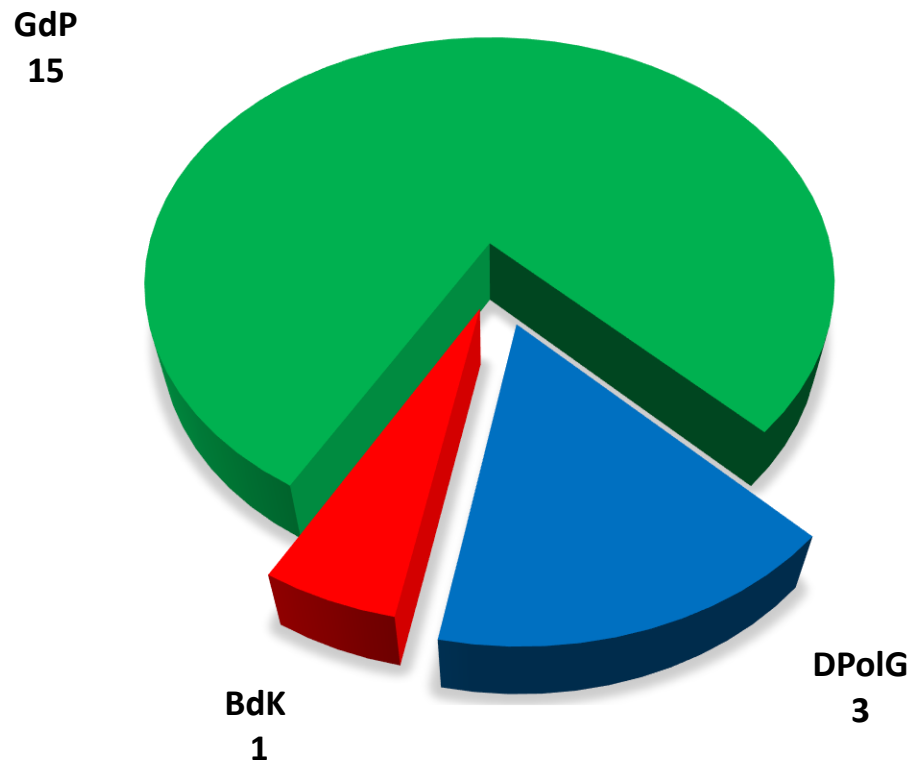

Personalratswahl 2021

PP Düsseldorf

Sitzverteilung

- Beamte -

Wahlbeteiligung: 43,87 %

- Arbeitnehmer -

Wahlbeteiligung: 37,36 %

**Gewerkschaft
der Polizei NRW**