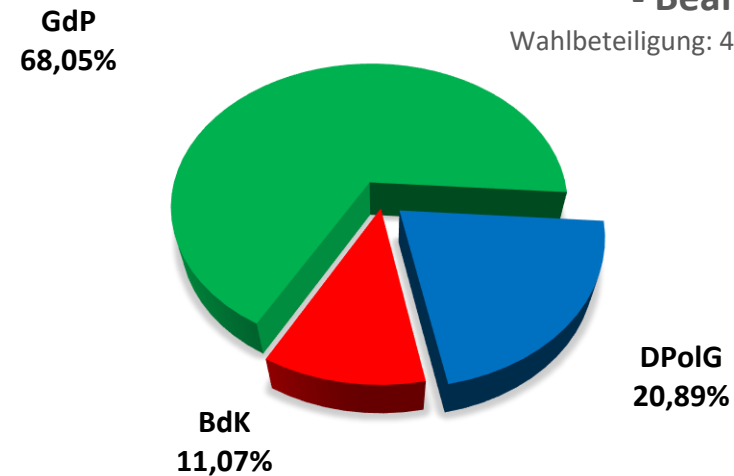

Personalratswahl 2021

PP Düsseldorf

Sitzverteilung

- Beamte -

Wahlbeteiligung: 43,87 %

- Arbeitnehmer -

Wahlbeteiligung: 37,36 %

**Gewerkschaft
der Polizei NRW**