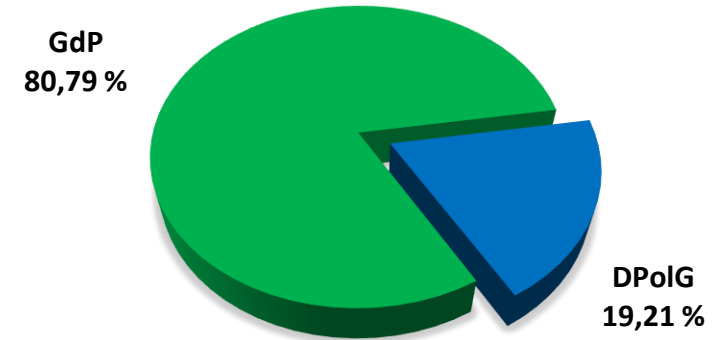

- Arbeitnehmer - Wahlbeteiligung: 74,01 %

Quelle: Gewerkschaft der Polizei NRW – vorläufiges Wahlergebnis