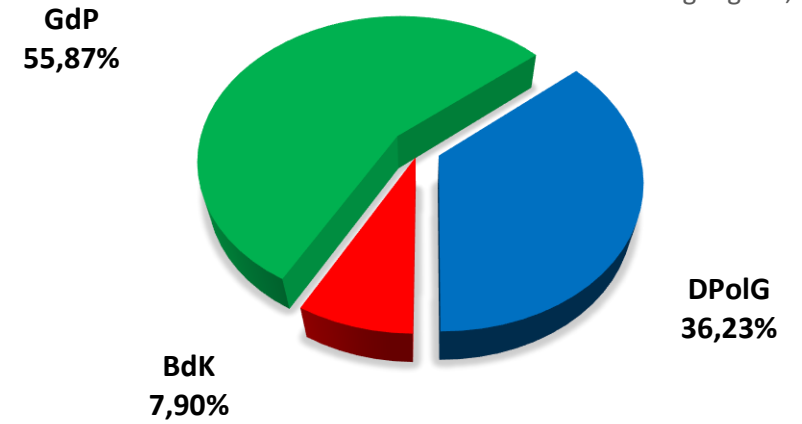

# Personalratswahl 2021

PP Duisburg

### Sitzverteilung

### - Beamte - Wahlbeteiligung: 55,35 %