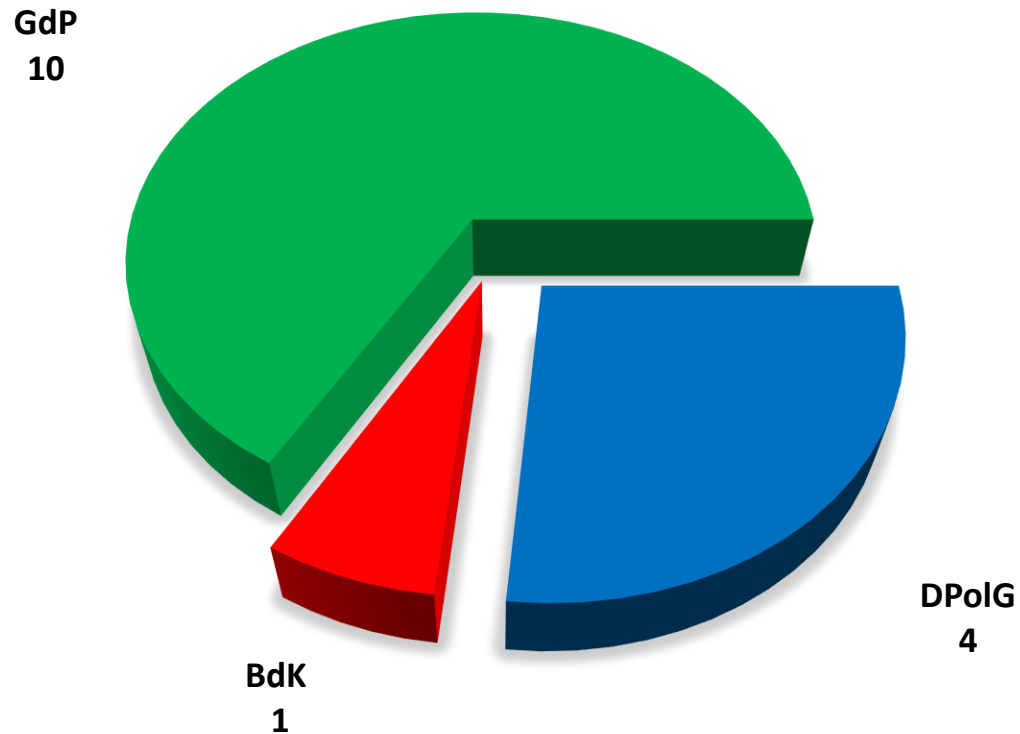

# Personalratswahl 2021

PP Duisburg

### Sitzverteilung

### - Beamte - Wahlbeteiligung: 55,35 %