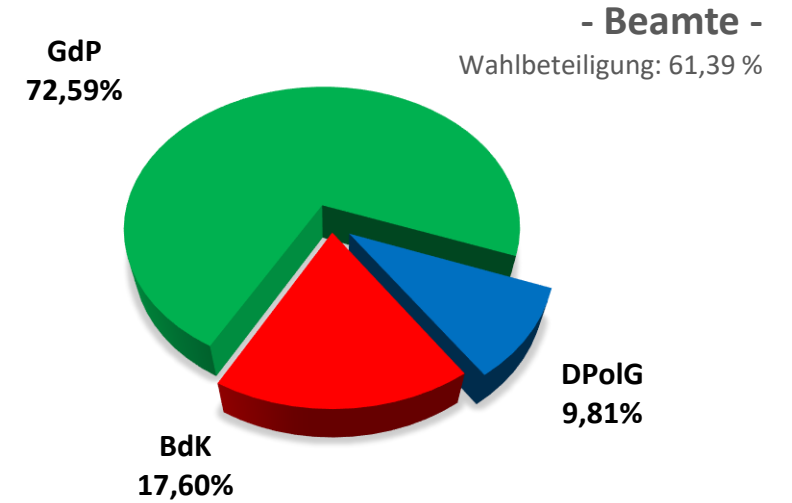

Personalratswahl 2021

PP Essen/Mülheim

Sitzverteilung

Quelle: Gewerkschaft der Polizei NRW – vorläufiges Wahlergebnis

**Gewerkschaft
der Polizei NRW**