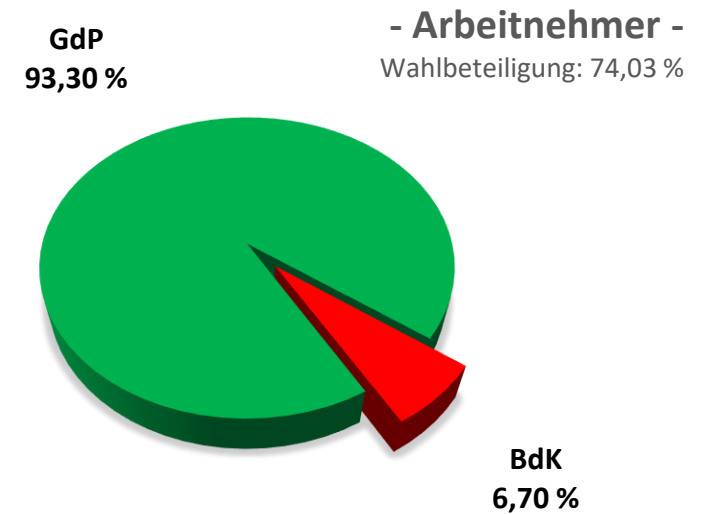

Personalratswahl 2021

PP Essen/Mülheim

Sitzverteilung

Quelle: Gewerkschaft der Polizei NRW – vorläufiges Wahlergebnis

**Gewerkschaft
der Polizei NRW**