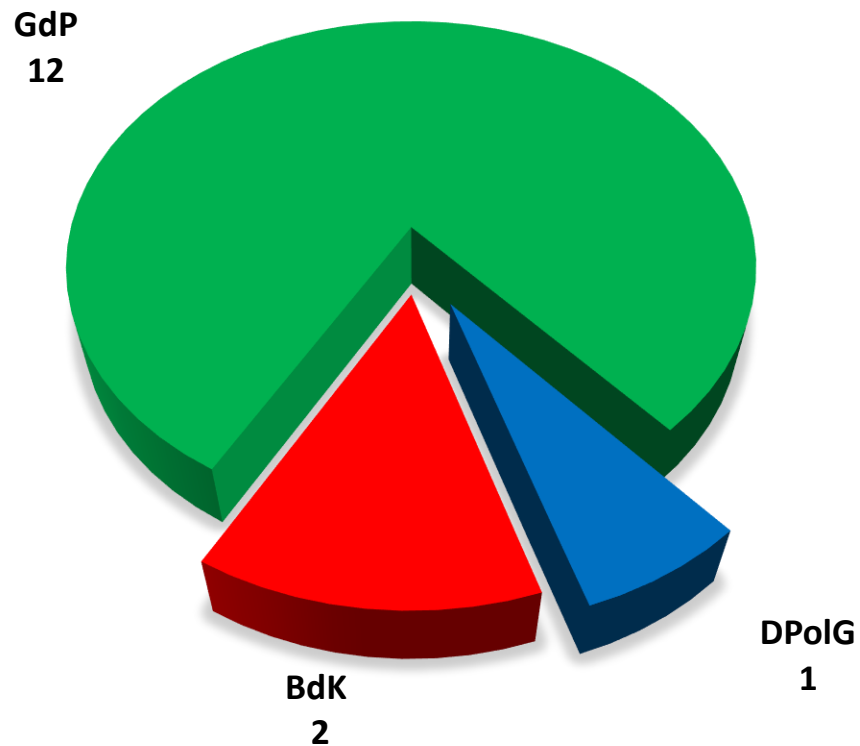

Personalratswahl 2021

PP Essen/Mülheim

Sitzverteilung

Quelle: Gewerkschaft der Polizei NRW – vorläufiges Wahlergebnis

**Gewerkschaft
der Polizei NRW**