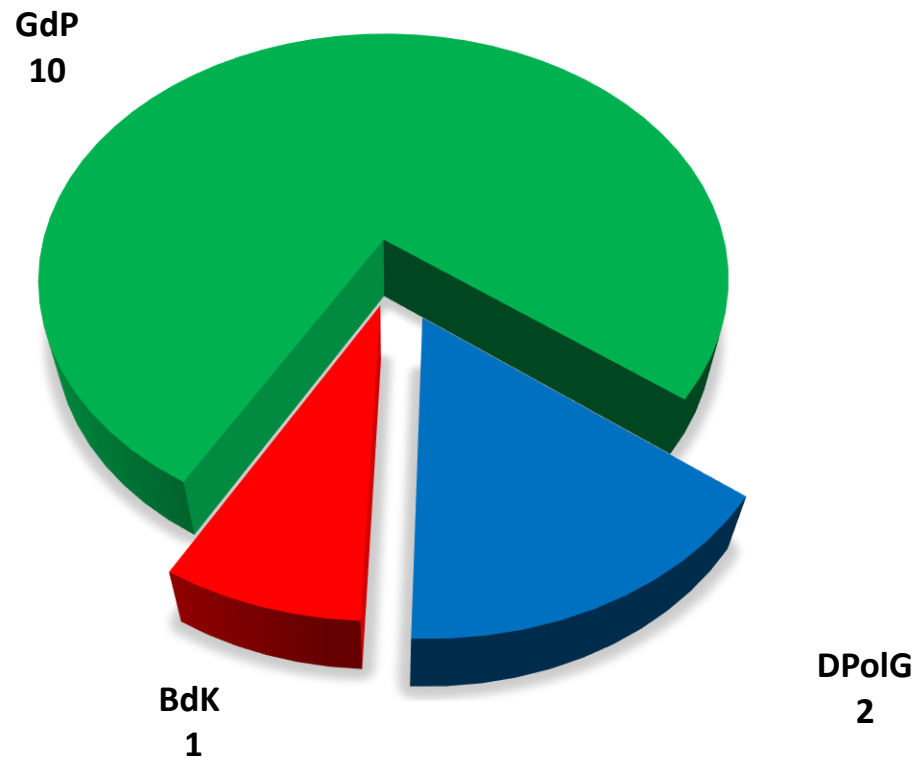

Personalratswahl 2021

PP Gelsenkirchen

Sitzverteilung

- Beamte -
Wahlbeteiligung: 46,82 %

- Arbeitnehmer -
Wahlbeteiligung: 63,08 %

Quelle: Gewerkschaft der Polizei NRW – vorläufiges Wahlergebnis

**Gewerkschaft
der Polizei NRW**