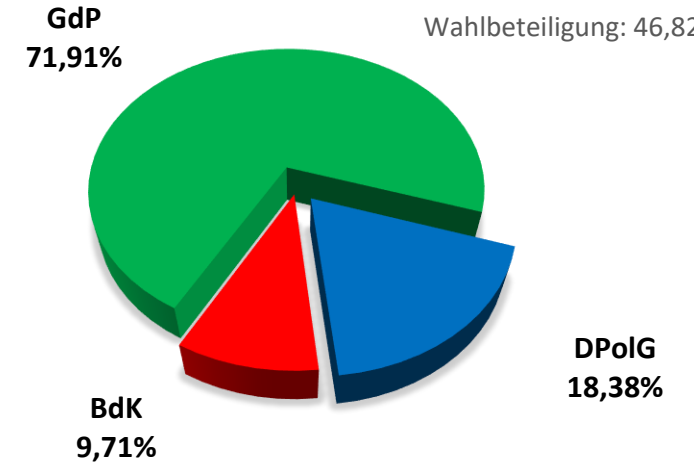

Personalratswahl 2021

PP Gelsenkirchen

Sitzverteilung

- Beamte -
Wahlbeteiligung: 46,82 %

- Arbeitnehmer -
Wahlbeteiligung: 63,08 %

Quelle: Gewerkschaft der Polizei NRW – vorläufiges Wahlergebnis

**Gewerkschaft
der Polizei NRW**