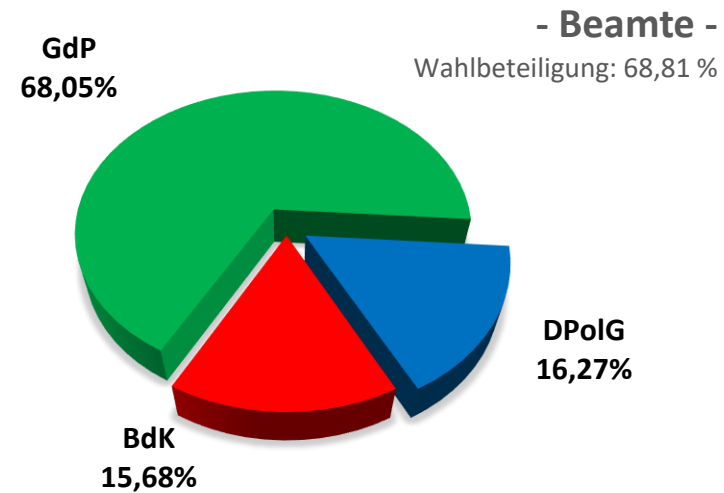

Personalratswahl 2021

KPB Gütersloh

Sitzverteilung

Quelle: Gewerkschaft der Polizei NRW – vorläufiges Wahlergebnis

**Gewerkschaft
der Polizei NRW**