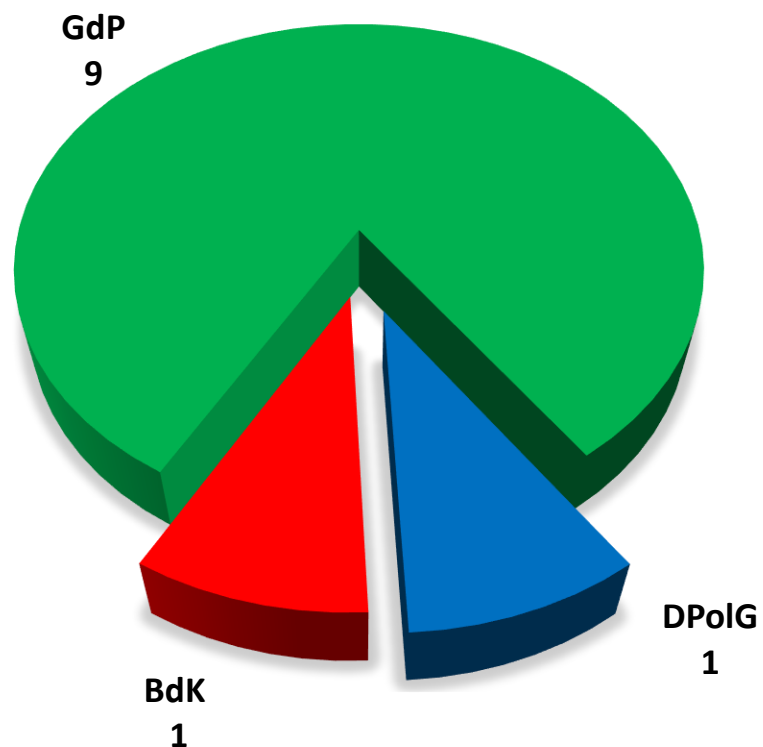

Personalratswahl 2021

KPB Gütersloh

Sitzverteilung

Quelle: Gewerkschaft der Polizei NRW – vorläufiges Wahlergebnis

**Gewerkschaft
der Polizei NRW**