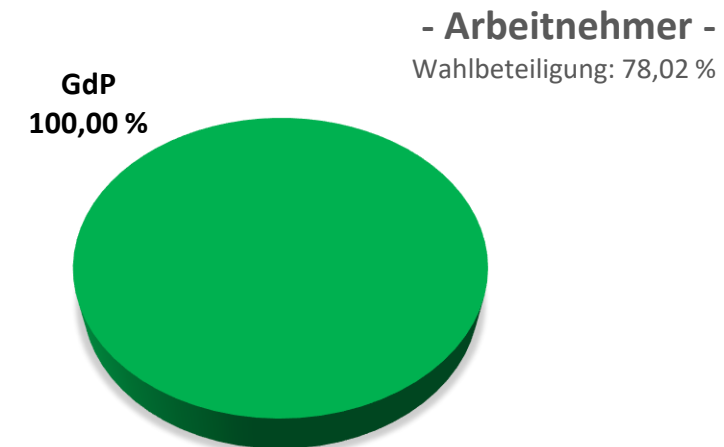

Personalratswahl 2021

KPB Gütersloh

Sitzverteilung

Quelle: Gewerkschaft der Polizei NRW – vorläufiges Wahlergebnis

**Gewerkschaft
der Polizei NRW**