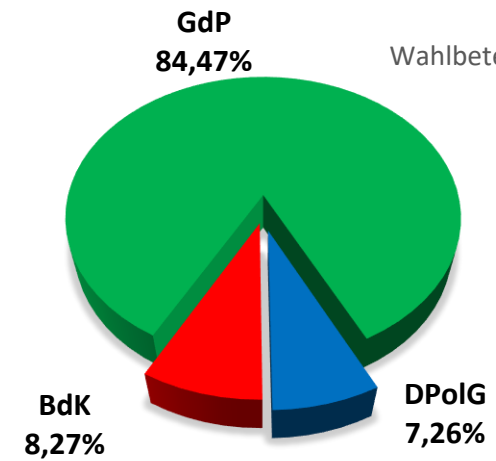

Personalratswahl 2021

PP Hagen

Sitzverteilung

Quelle: Gewerkschaft der Polizei NRW – vorläufiges Wahlergebnis

- Beamte - Wahlbeteiligung: 60,58 %

- Arbeitnehmer - Wahlbeteiligung: 79,31 %

**Gewerkschaft
der Polizei NRW**