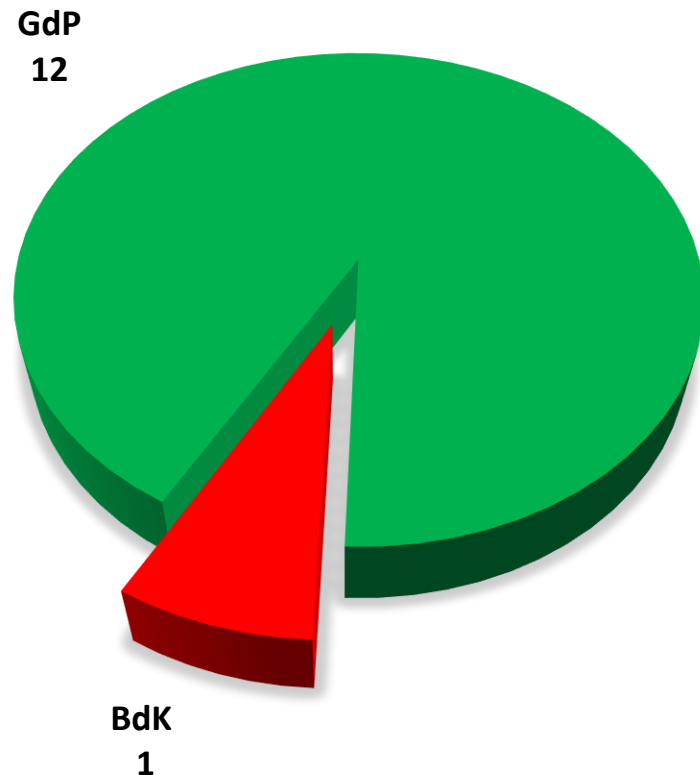

Personalratswahl 2021

PP Hagen

Sitzverteilung

Quelle: Gewerkschaft der Polizei NRW – vorläufiges Wahlergebnis

- Beamte - Wahlbeteiligung: 60,58 %

- Arbeitnehmer - Wahlbeteiligung: 79,31 %

**Gewerkschaft
der Polizei NRW**