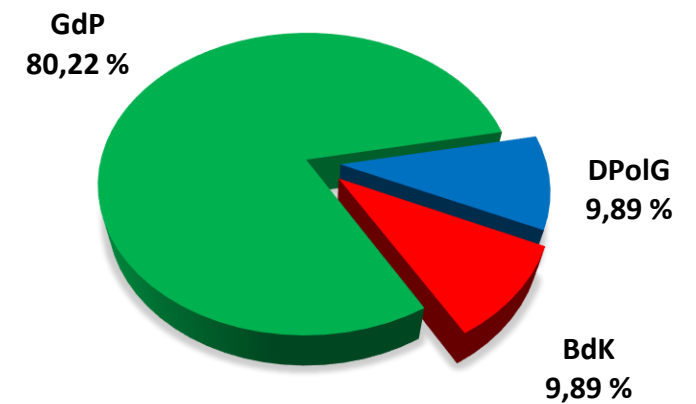

Personalratswahl 2021

PP Hagen

Sitzverteilung

Quelle: Gewerkschaft der Polizei NRW – vorläufiges Wahlergebnis

- Beamte - Wahlbeteiligung: 60,58 %

- Arbeitnehmer - Wahlbeteiligung: 79,31 %

**Gewerkschaft
der Polizei NRW**