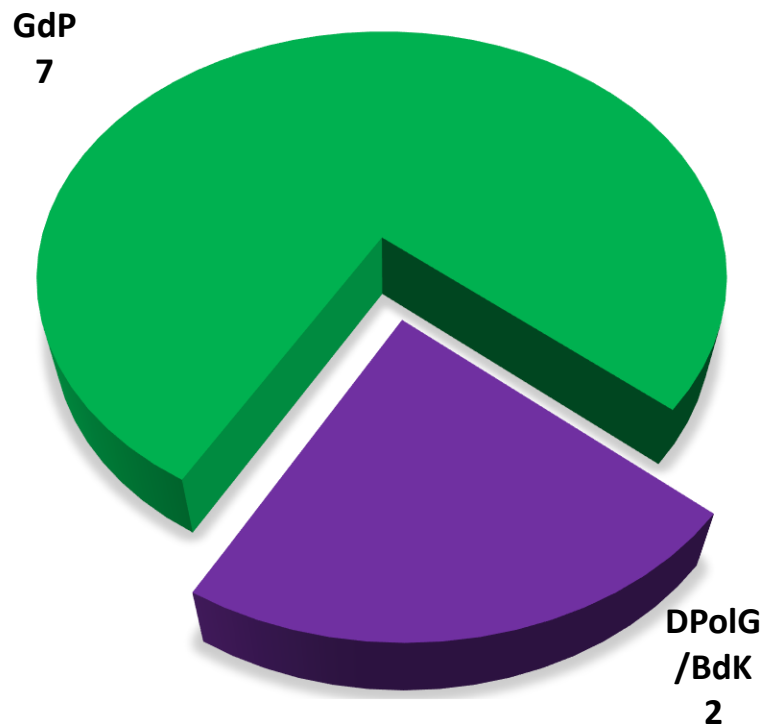

Personalratswahl 2021

PP Hamm

Sitzverteilung

Quelle: Gewerkschaft der Polizei NRW – vorläufiges Wahlergebnis

**Gewerkschaft
der Polizei NRW**