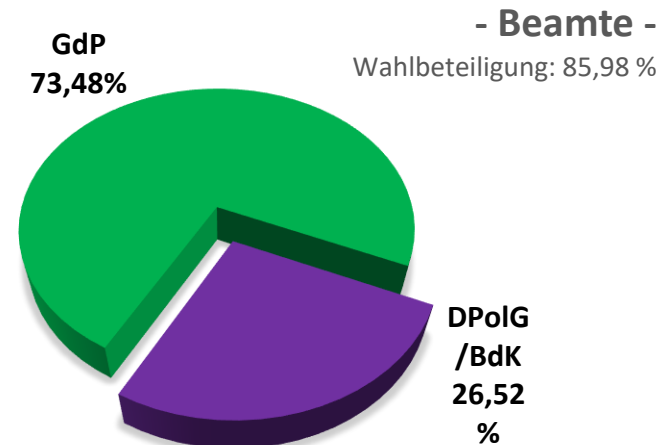

Personalratswahl 2021

PP Hamm

Sitzverteilung

Quelle: Gewerkschaft der Polizei NRW – vorläufiges Wahlergebnis

**Gewerkschaft
der Polizei NRW**