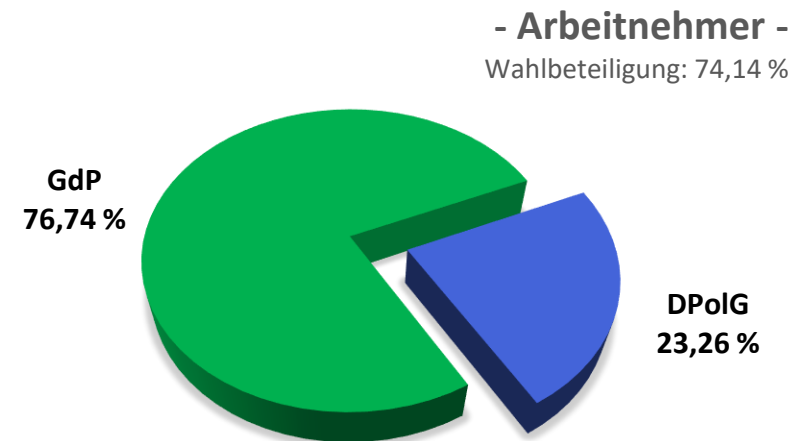

Personalratswahl 2021

PP Hamm

Sitzverteilung

Quelle: Gewerkschaft der Polizei NRW – vorläufiges Wahlergebnis

**Gewerkschaft
der Polizei NRW**