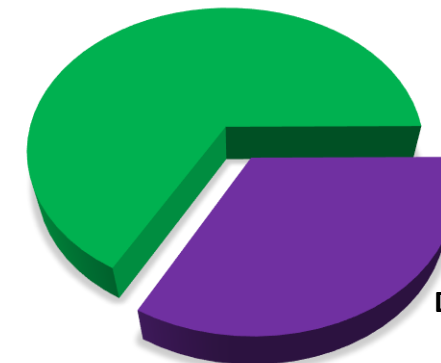

Personalratswahl 2021

KPB Höxter

Sitzverteilung

GdP
6

DPoIG/
BdK
1

Quelle: Gewerkschaft der Polizei NRW – vorläufiges Wahlergebnis

GdP
66,86%

- Beamte -
Wahlbeteiligung: 85,02 %