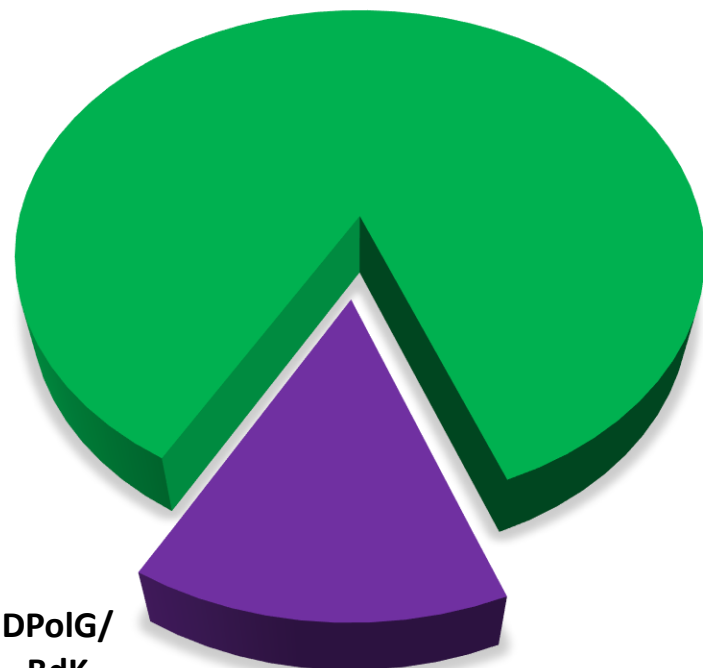

Personalratswahl 2021

KPB Höxter

Sitzverteilung

GdP
6

DPoIG/
BdK
1

Quelle: Gewerkschaft der Polizei NRW – vorläufiges Wahlergebnis

GdP
66,86%

- Beamte -
Wahlbeteiligung: 85,02 %