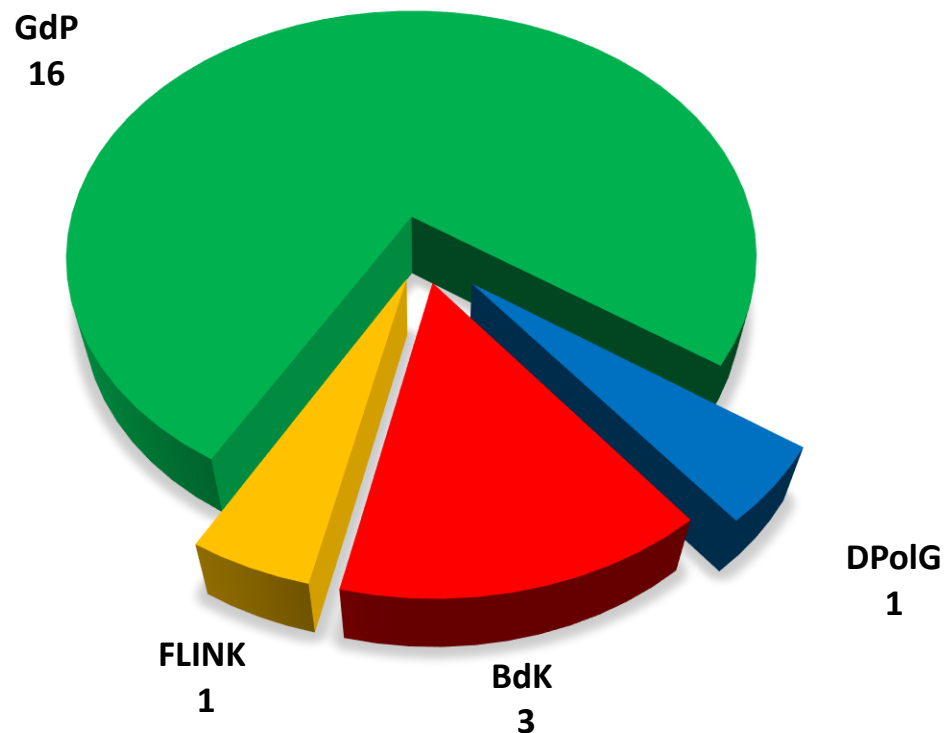

Personalratswahl 2021

PP Köln

Sitzverteilung

- Beamte -

Wahlbeteiligung: 51,82 %

- Arbeitnehmer -

Wahlbeteiligung: 56,85 %

Quelle: Gewerkschaft der Polizei NRW – vorläufiges Wahlergebnis

**Gewerkschaft
der Polizei NRW**