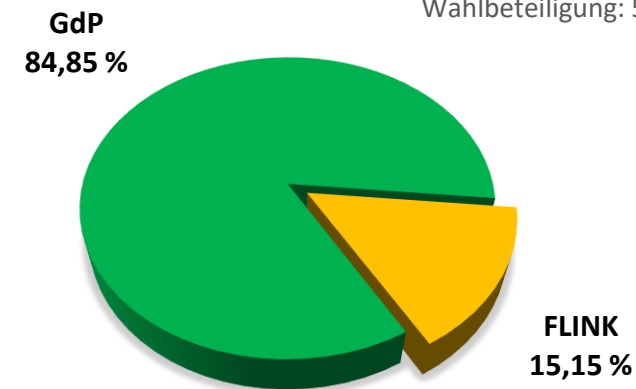

Personalratswahl 2021

PP Köln

Sitzverteilung

- Beamte -

Wahlbeteiligung: 51,82 %

- Arbeitnehmer -

Wahlbeteiligung: 56,85 %

Quelle: Gewerkschaft der Polizei NRW – vorläufiges Wahlergebnis