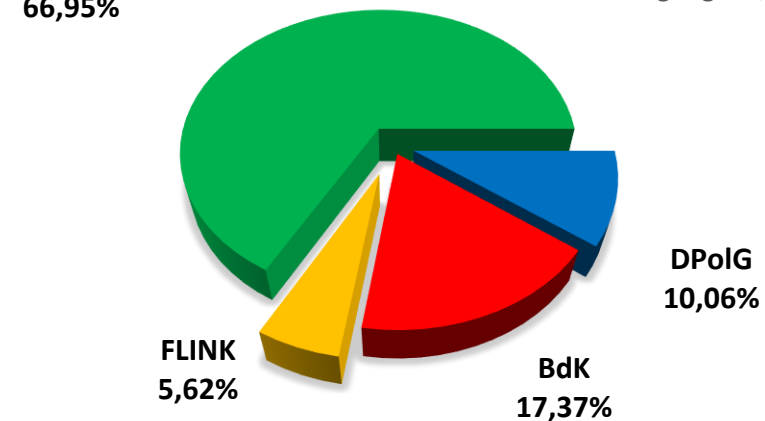

Personalratswahl 2021

PP Köln

Sitzverteilung

- Beamte -

Wahlbeteiligung: 51,82 %

- Arbeitnehmer -

Wahlbeteiligung: 56,85 %

Quelle: Gewerkschaft der Polizei NRW – vorläufiges Wahlergebnis