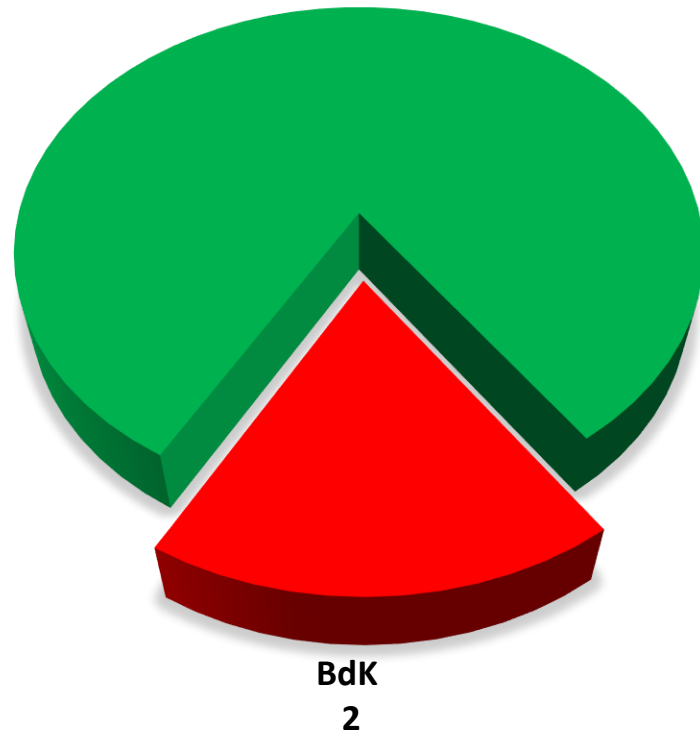

Personalratswahl 2021

PP Krefeld

Sitzverteilung

GdP
9

GdP
76,97%

- Beamte -
Wahlbeteiligung: 68,89 %

BdK
23,03%

GdP
100,00 %

- Arbeitnehmer -
Wahlbeteiligung: 81,98 %

Quelle: Gewerkschaft der Polizei NRW – vorläufiges Wahlergebnis

**Gewerkschaft
der Polizei NRW**