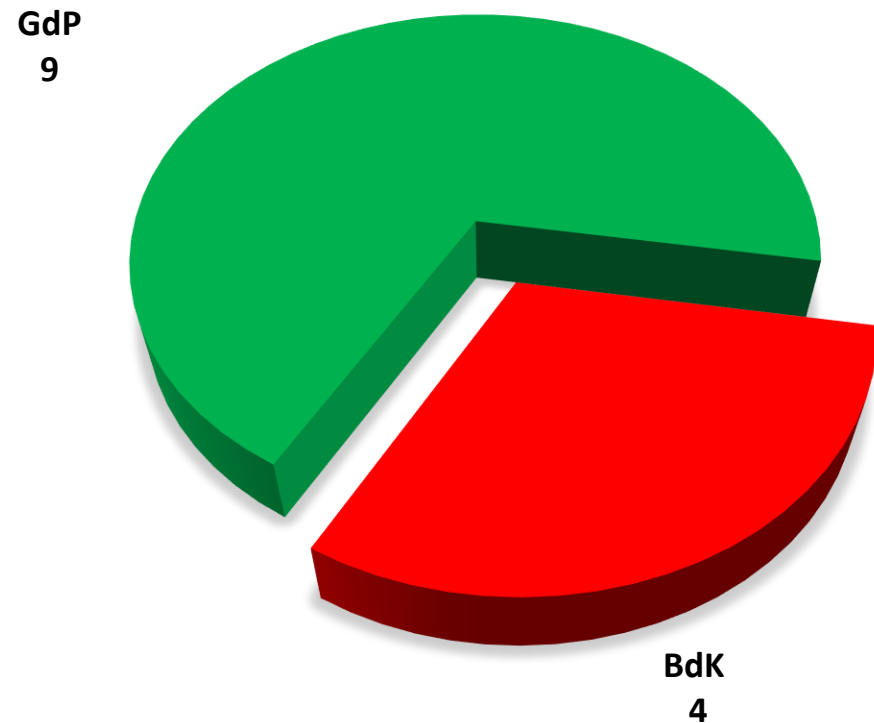

Personalratswahl 2021

LKA NRW

Sitzverteilung

Quelle: Gewerkschaft der Polizei NRW – vorläufiges Wahlergebnis

Gewerkschaft der Polizei NRW