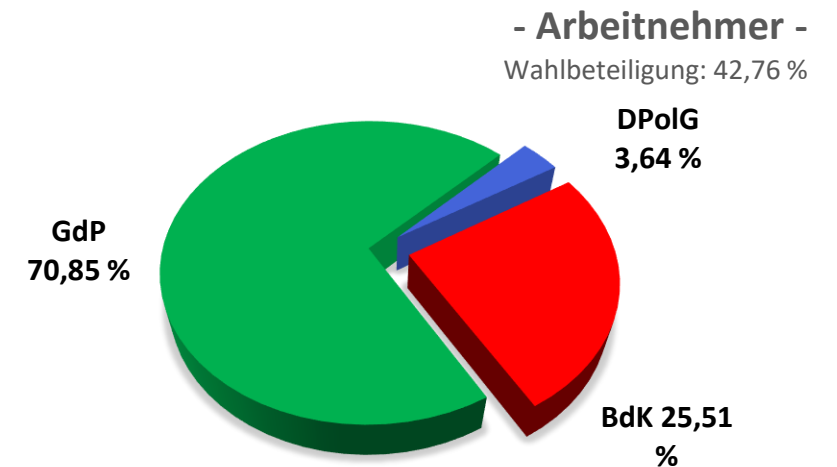

Personalratswahl 2021

LKA NRW

Sitzverteilung

Quelle: Gewerkschaft der Polizei NRW – vorläufiges Wahlergebnis

Gewerkschaft der Polizei NRW