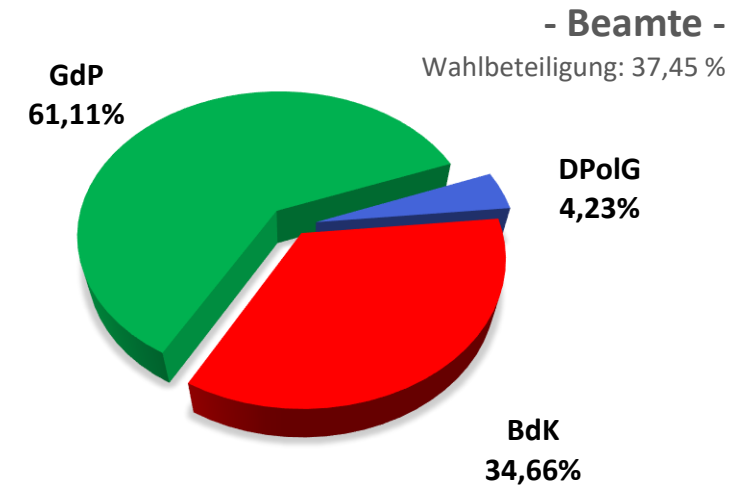

Personalratswahl 2021

LKA NRW

Sitzverteilung

Quelle: Gewerkschaft der Polizei NRW – vorläufiges Wahlergebnis

Gewerkschaft der Polizei NRW