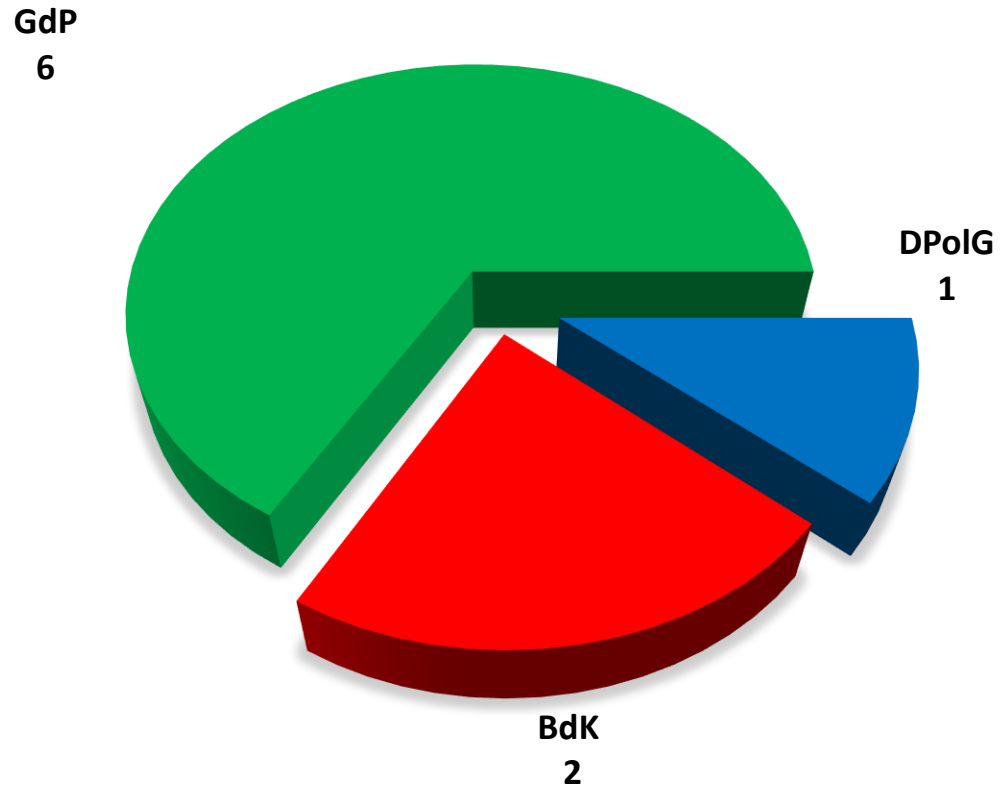

Personalratswahl 2021

KPB Lippe

Sitzverteilung

- Beamte -

Wahlbeteiligung: 71,04 %

- Arbeitnehmer -

Wahlbeteiligung: 80,00 %

Quelle: Gewerkschaft der Polizei NRW – vorläufiges Wahlergebnis

**Gewerkschaft
der Polizei NRW**