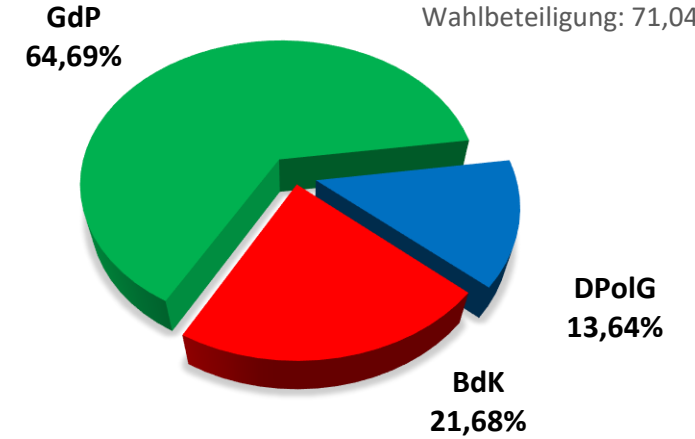

Personalratswahl 2021

KPB Lippe

Sitzverteilung

- Beamte -

Wahlbeteiligung: 71,04 %

- Arbeitnehmer -

Wahlbeteiligung: 80,00 %

Quelle: Gewerkschaft der Polizei NRW – vorläufiges Wahlergebnis