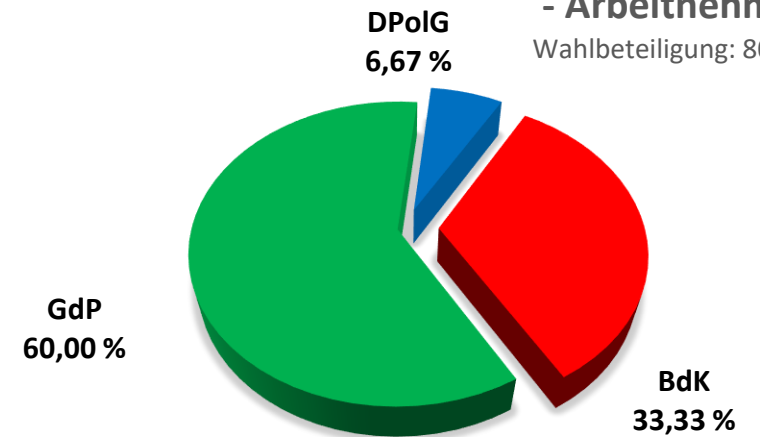

Personalratswahl 2021

KPB Lippe

Sitzverteilung

- Beamte -

Wahlbeteiligung: 71,04 %

- Arbeitnehmer -

Wahlbeteiligung: 80,00 %

Quelle: Gewerkschaft der Polizei NRW – vorläufiges Wahlergebnis