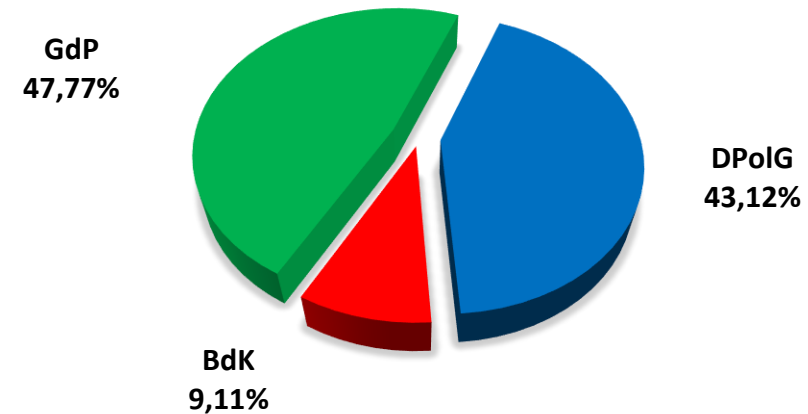

Personalratswahl 2021

KPB Mettmann

Sitzverteilung

- Beamte -
Wahlbeteiligung: 69,79 %

- Arbeitnehmer -
Wahlbeteiligung: 89,52 %

Quelle: Gewerkschaft der Polizei NRW – vorläufiges Wahlergebnis

**Gewerkschaft
der Polizei NRW**