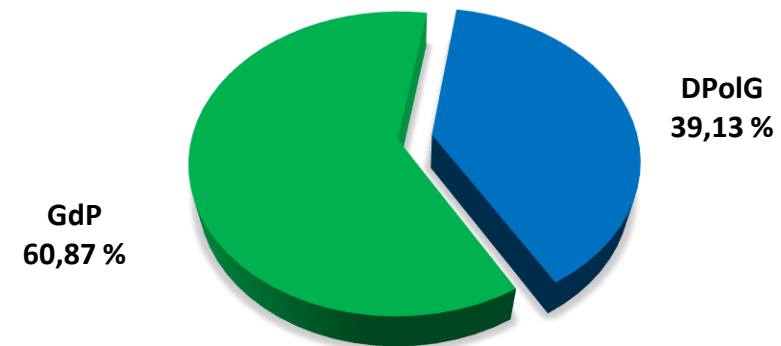

Personalratswahl 2021

KPB Mettmann

Sitzverteilung

- Beamte -
Wahlbeteiligung: 69,79 %

- Arbeitnehmer -
Wahlbeteiligung: 89,52 %

Quelle: Gewerkschaft der Polizei NRW – vorläufiges Wahlergebnis

**Gewerkschaft
der Polizei NRW**