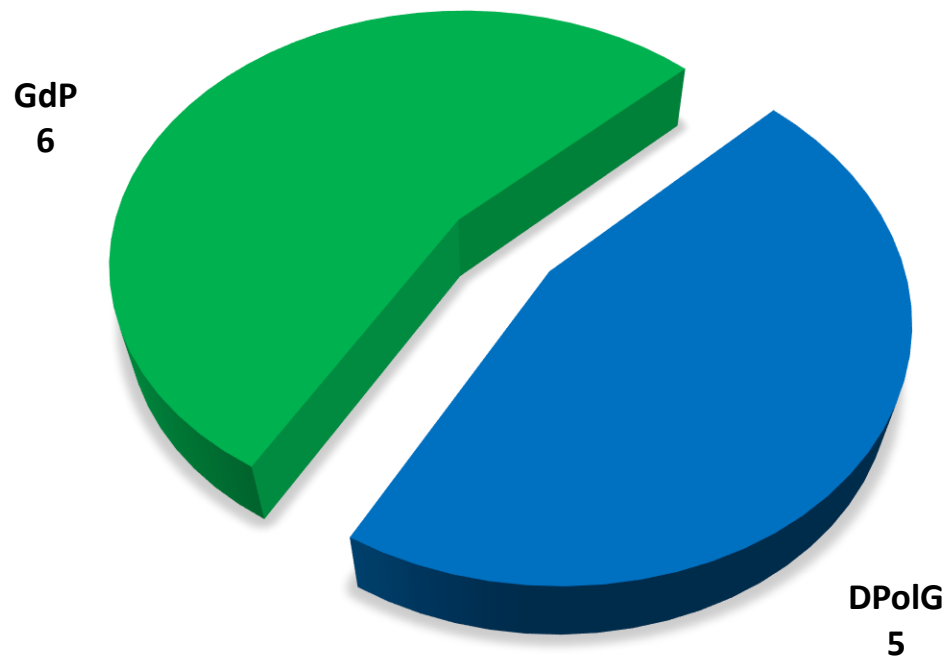

Personalratswahl 2021

KPB Mettmann

Sitzverteilung

- Beamte -
Wahlbeteiligung: 69,79 %

- Arbeitnehmer -
Wahlbeteiligung: 89,52 %

Quelle: Gewerkschaft der Polizei NRW – vorläufiges Wahlergebnis

**Gewerkschaft
der Polizei NRW**