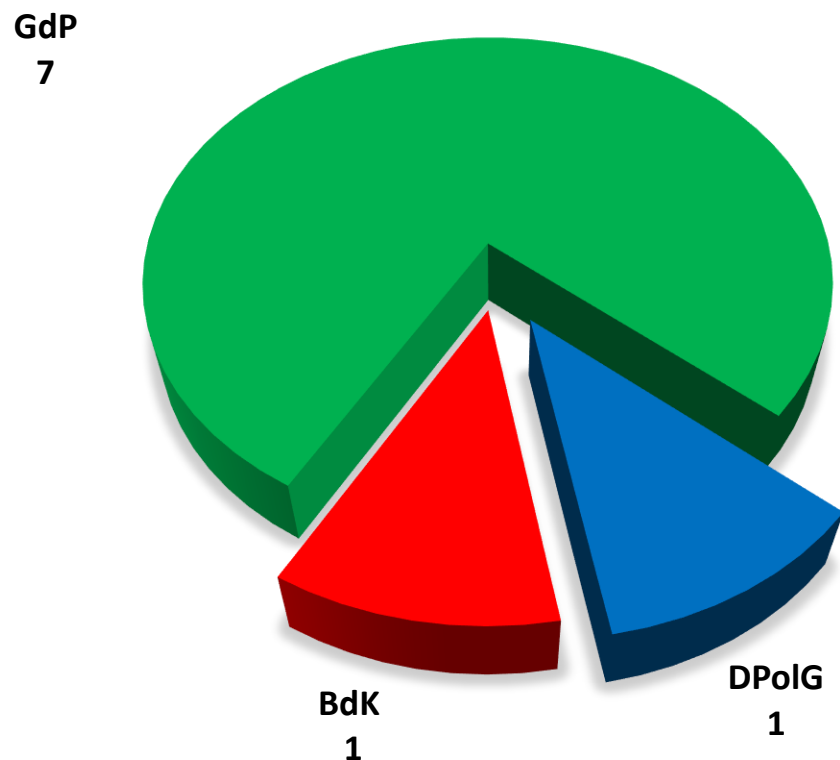

Personalratswahl 2021

KPB Minden-Lübbecke

Sitzverteilung

Quelle: Gewerkschaft der Polizei NRW – vorläufiges Wahlergebnis

**Gewerkschaft
der Polizei NRW**