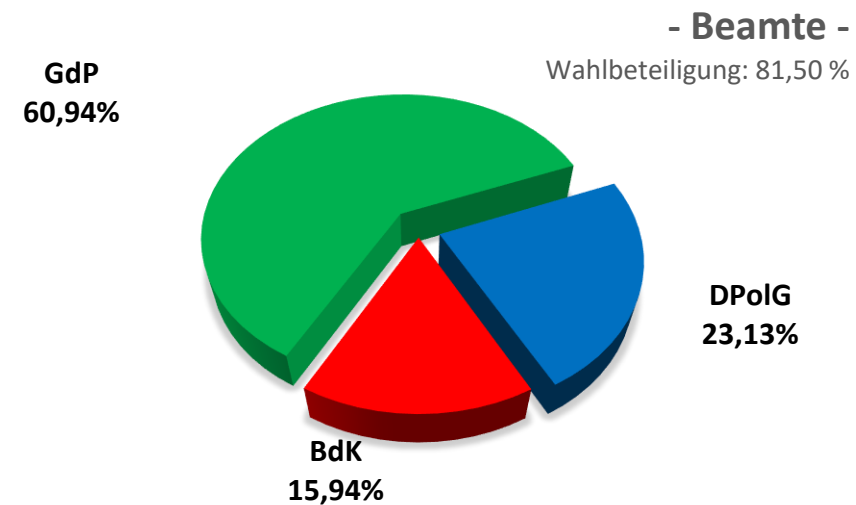

Personalratswahl 2021

KPB Minden-Lübbecke

Sitzverteilung

Quelle: Gewerkschaft der Polizei NRW – vorläufiges Wahlergebnis

**Gewerkschaft
der Polizei NRW**