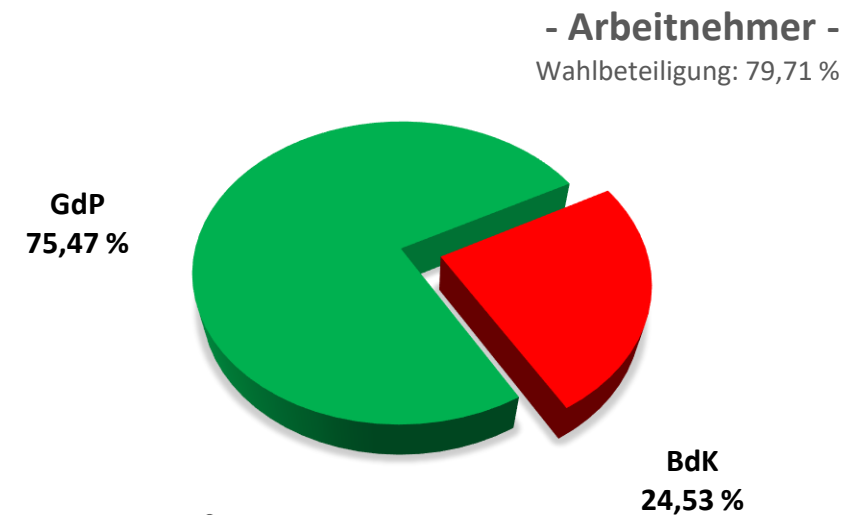

Personalratswahl 2021

KPB Minden-Lübbecke

Sitzverteilung

Quelle: Gewerkschaft der Polizei NRW – vorläufiges Wahlergebnis

**Gewerkschaft
der Polizei NRW**