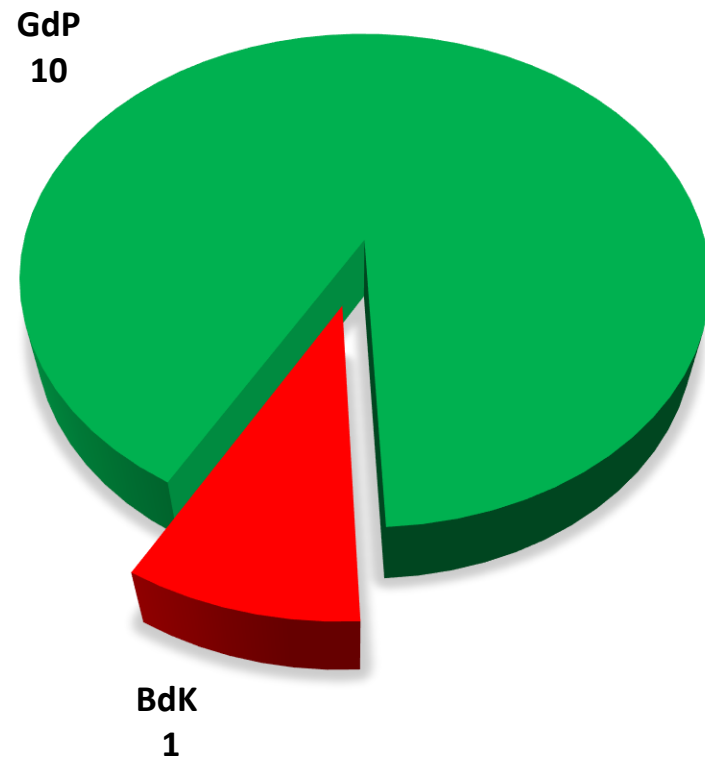

Personalratswahl 2021

KPB Neuss

Sitzverteilung

Quelle: Gewerkschaft der Polizei NRW – vorläufiges Wahlergebnis

- Beamte -

Wahlbeteiligung: 55,15 %

- Arbeitnehmer -

Wahlbeteiligung: 71,28 %