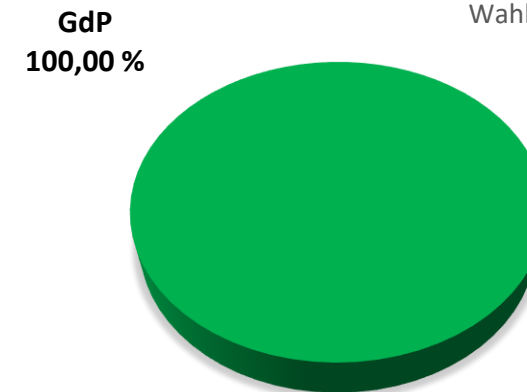

Personalratswahl 2021

KPB Neuss

Sitzverteilung

Quelle: Gewerkschaft der Polizei NRW – vorläufiges Wahlergebnis

- Beamte -

Wahlbeteiligung: 55,15 %

- Arbeitnehmer -

Wahlbeteiligung: 71,28 %