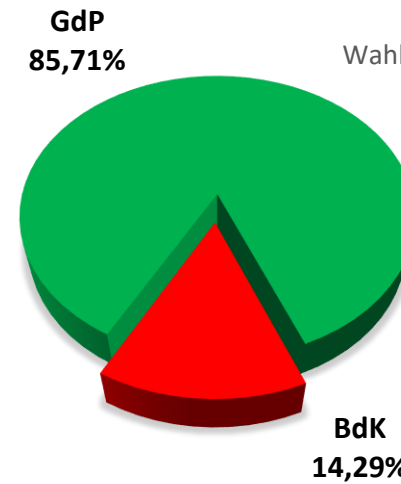

Personalratswahl 2021

KPB Neuss

Sitzverteilung

Quelle: Gewerkschaft der Polizei NRW – vorläufiges Wahlergebnis

- Beamte -

Wahlbeteiligung: 55,15 %

- Arbeitnehmer -

Wahlbeteiligung: 71,28 %