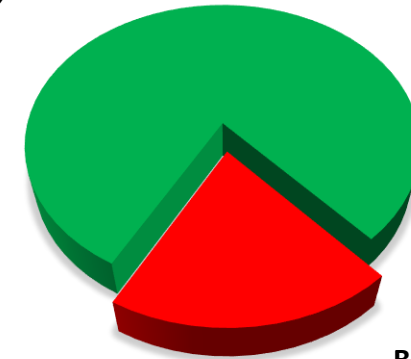

Personalratswahl 2021

KPB Olpe

Sitzverteilung

GdP
6

GdP
80,23%

- Beamte -
Wahlbeteiligung: 91,88 %

BdK
19,77%

GdP
100,00 %