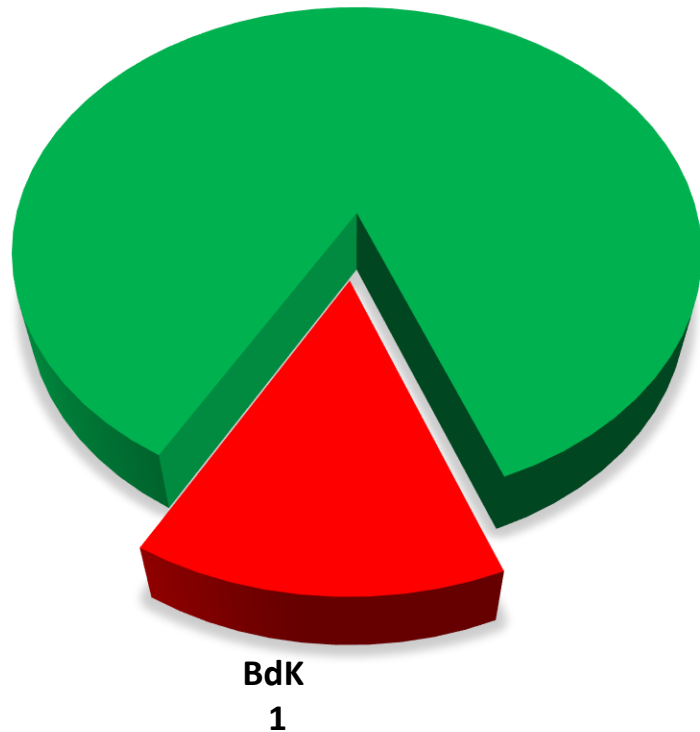

Personalratswahl 2021

KPB Olpe

Sitzverteilung

GdP
6

GdP
80,23%

- Beamte -
Wahlbeteiligung: 91,88 %

BdK
19,77%

GdP
100,00 %

- Arbeitnehmer -
Wahlbeteiligung: 95,92 %

Quelle: Gewerkschaft der Polizei NRW – vorläufiges Wahlergebnis

**Gewerkschaft
der Polizei NRW**