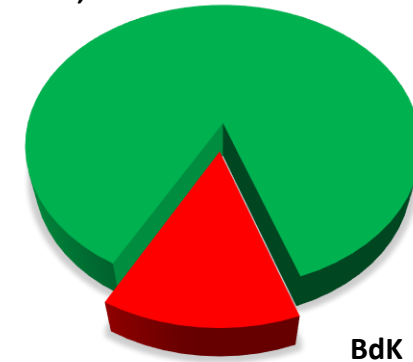

## PP Recklinghausen

Sitzverteilung

**GdP**  
86,52%

**- Beamte -**  
Wahlbeteiligung: 65,80 %

**BdK**  
13,48%

**GdP**  
100,00 %

**- Arbeitnehmer -**  
Wahlbeteiligung: 82,08 %

Quelle: Gewerkschaft der Polizei NRW – vorläufiges Wahlergebnis