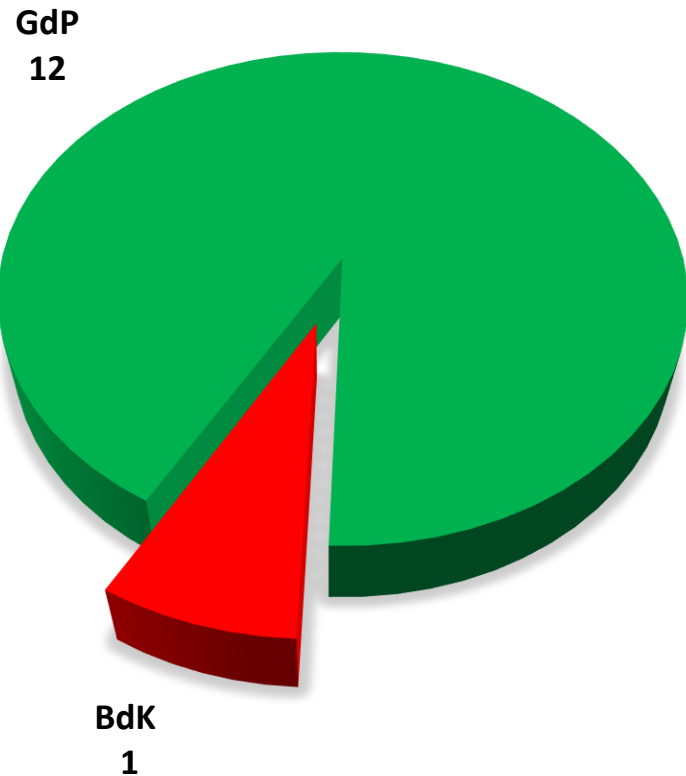

# Personalratswahl 2021

## PP Recklinghausen

Sitzverteilung

**GdP**  
86,52%

**- Beamte -**  
Wahlbeteiligung: 65,80 %

**BdK**  
13,48%

**GdP**  
100,00 %

**- Arbeitnehmer -**  
Wahlbeteiligung: 82,08 %

Quelle: Gewerkschaft der Polizei NRW – vorläufiges Wahlergebnis