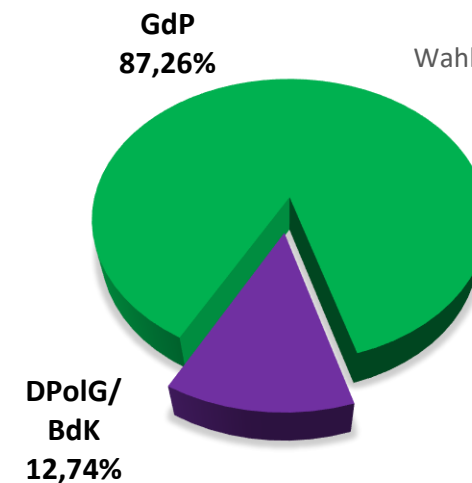

Personalratswahl 2021

KPB Rhein-Erft-Kreis

Sitzverteilung

Quelle: Gewerkschaft der Polizei NRW – vorläufiges Wahlergebnis

- Beamte -
Wahlbeteiligung: 87,54 %

- Arbeitnehmer -
Wahlbeteiligung: 83,18 %

**Gewerkschaft
der Polizei NRW**