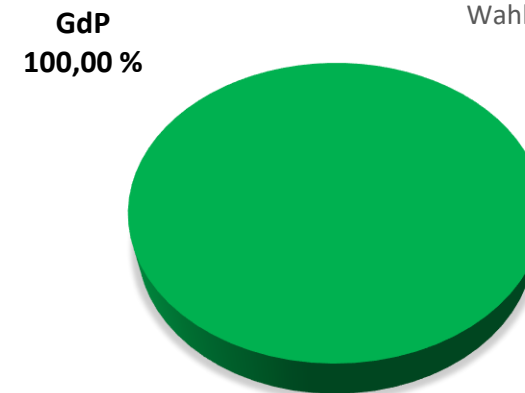

Personalratswahl 2021

KPB Rhein-Erft-Kreis

Sitzverteilung

Quelle: Gewerkschaft der Polizei NRW – vorläufiges Wahlergebnis

- Beamte -
Wahlbeteiligung: 87,54 %

- Arbeitnehmer -
Wahlbeteiligung: 83,18 %

**Gewerkschaft
der Polizei NRW**