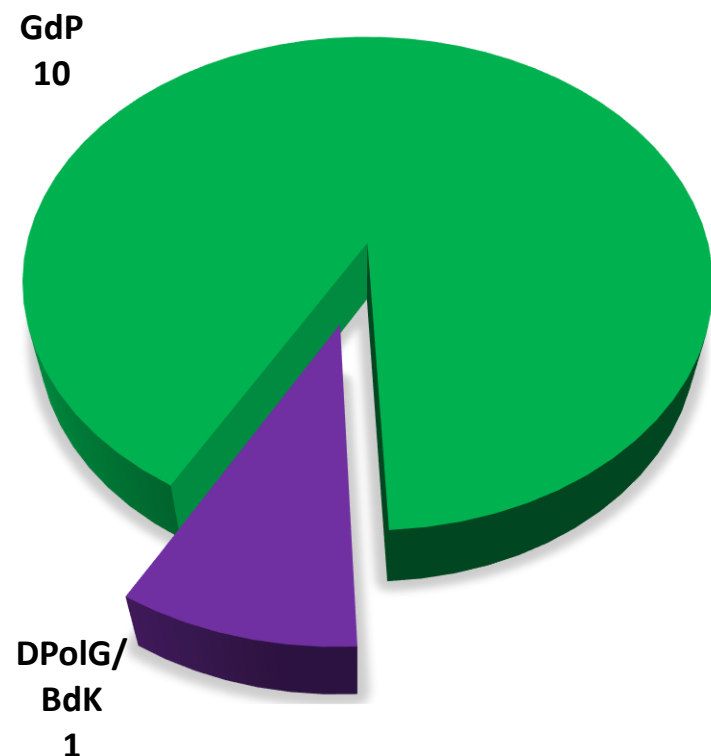

Personalratswahl 2021

KPB Rhein-Erft-Kreis

Sitzverteilung

Quelle: Gewerkschaft der Polizei NRW – vorläufiges Wahlergebnis

- Beamte -
Wahlbeteiligung: 87,54 %

- Arbeitnehmer -
Wahlbeteiligung: 83,18 %

**Gewerkschaft
der Polizei NRW**