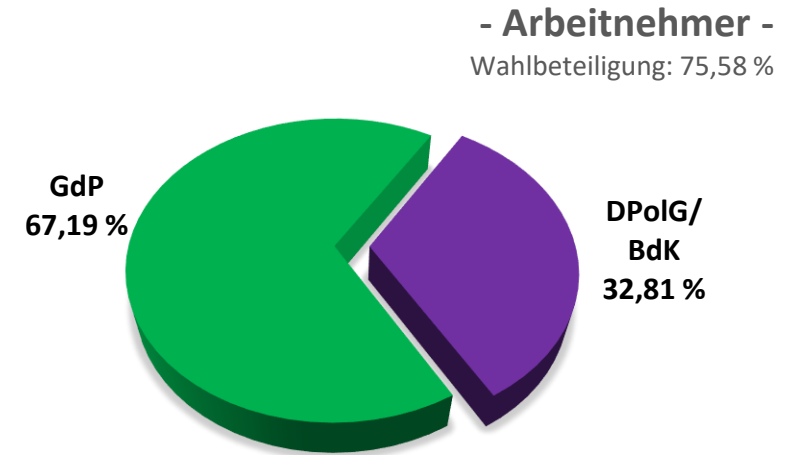

Personalratswahl 2021

KPB Rhein-Sieg-Kreis

Sitzverteilung

Quelle: Gewerkschaft der Polizei NRW – vorläufiges Wahlergebnis

**Gewerkschaft
der Polizei NRW**