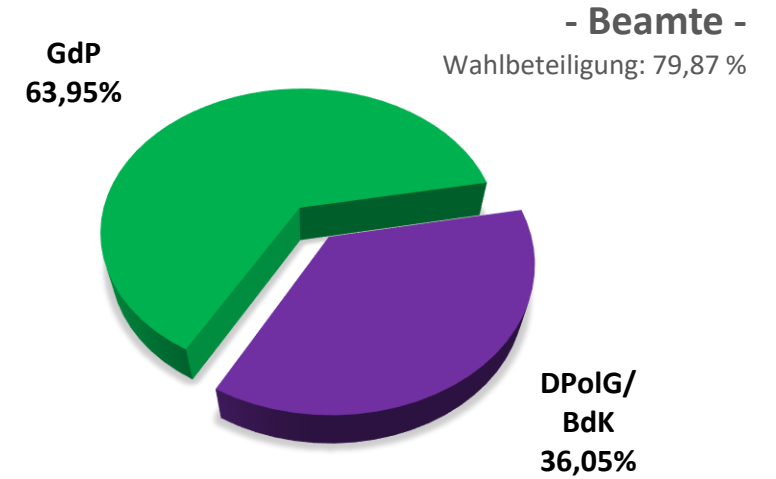

Personalratswahl 2021

KPB Rhein-Sieg-Kreis

Sitzverteilung

Quelle: Gewerkschaft der Polizei NRW – vorläufiges Wahlergebnis

**Gewerkschaft
der Polizei NRW**