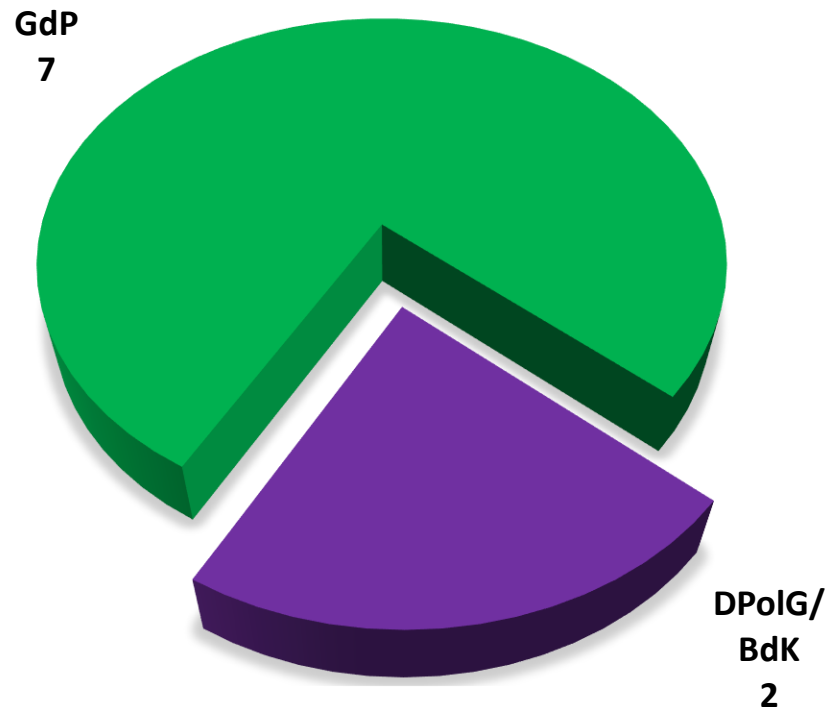

Personalratswahl 2021

KPB Rhein-Sieg-Kreis

Sitzverteilung

Quelle: Gewerkschaft der Polizei NRW – vorläufiges Wahlergebnis

**Gewerkschaft
der Polizei NRW**