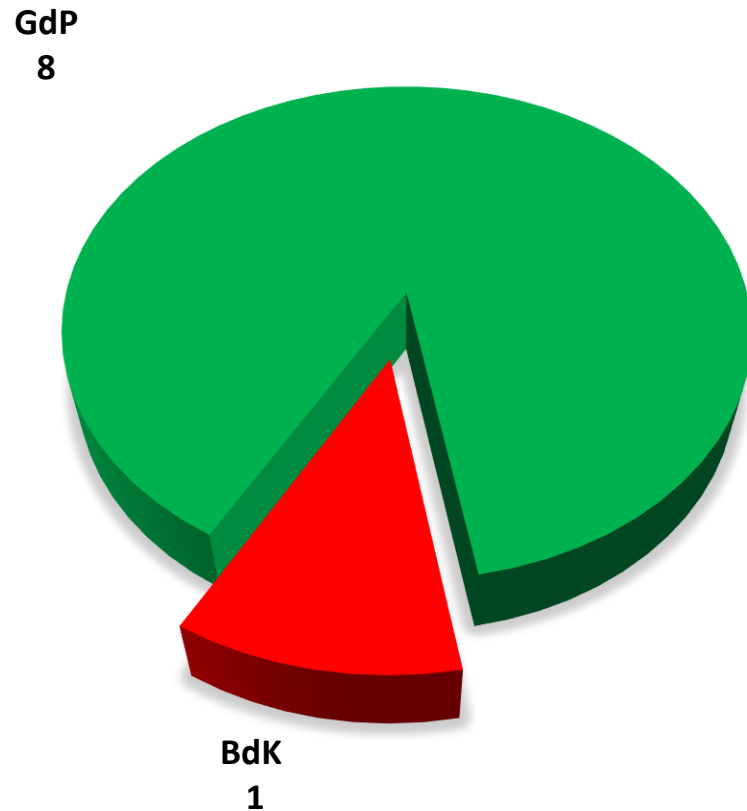

Personalratswahl 2021

Rheinisch-Bergischer-Kreis

Sitzverteilung

Quelle: Gewerkschaft der Polizei NRW – vorläufiges Wahlergebnis

**Gewerkschaft
der Polizei NRW**