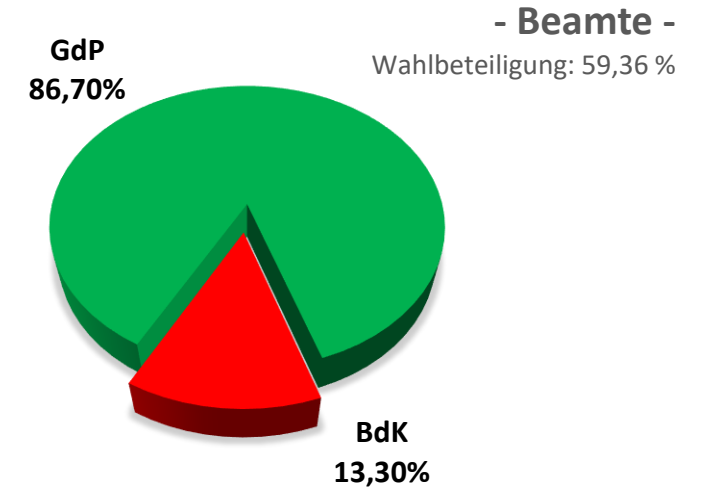

Personalratswahl 2021

Rheinisch-Bergischer-Kreis

Sitzverteilung

Quelle: Gewerkschaft der Polizei NRW – vorläufiges Wahlergebnis

**Gewerkschaft
der Polizei NRW**