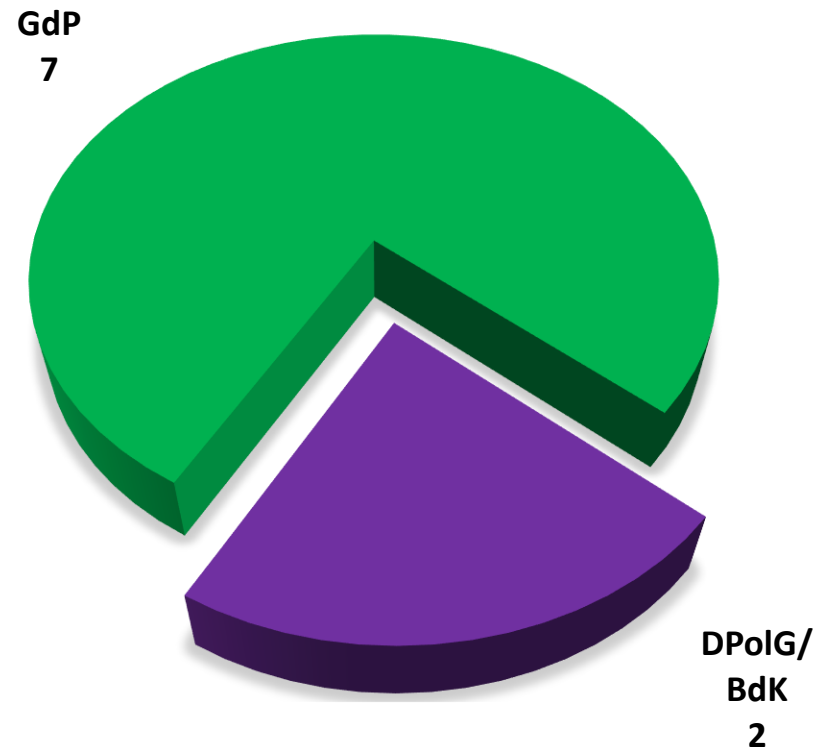

Personalratswahl 2021

KPB Siegen-Wittgenstein

Sitzverteilung

Quelle: Gewerkschaft der Polizei NRW – vorläufiges Wahlergebnis

- Beamte -

Wahlbeteiligung: 82,71 %

GdP
70,63%

DPoIG/
BdK
29,38%

- Arbeitnehmer -

Wahlbeteiligung: 71,76 %

GdP
83,33 %

DPoIG/
BdK
16,67 %

**Gewerkschaft
der Polizei NRW**