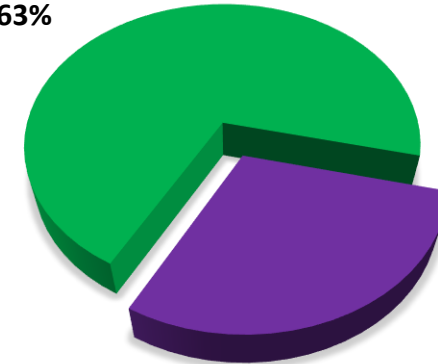

Personalratswahl 2021

KPB Siegen-Wittgenstein

Sitzverteilung

Quelle: Gewerkschaft der Polizei NRW – vorläufiges Wahlergebnis

- Beamte -

Wahlbeteiligung: 82,71 %

GdP
70,63%

DPoIG/
BdK
29,38%