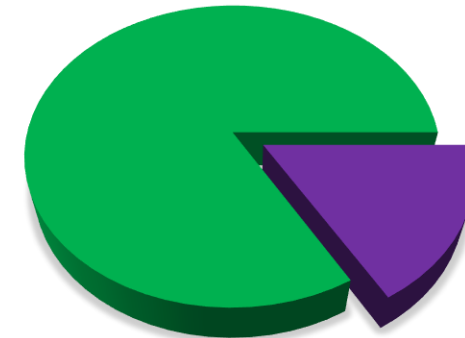

- Arbeitnehmer -

Wahlbeteiligung: 71,76 %

GdP
83,33 %

DPoIG/
BdK
16,67 %