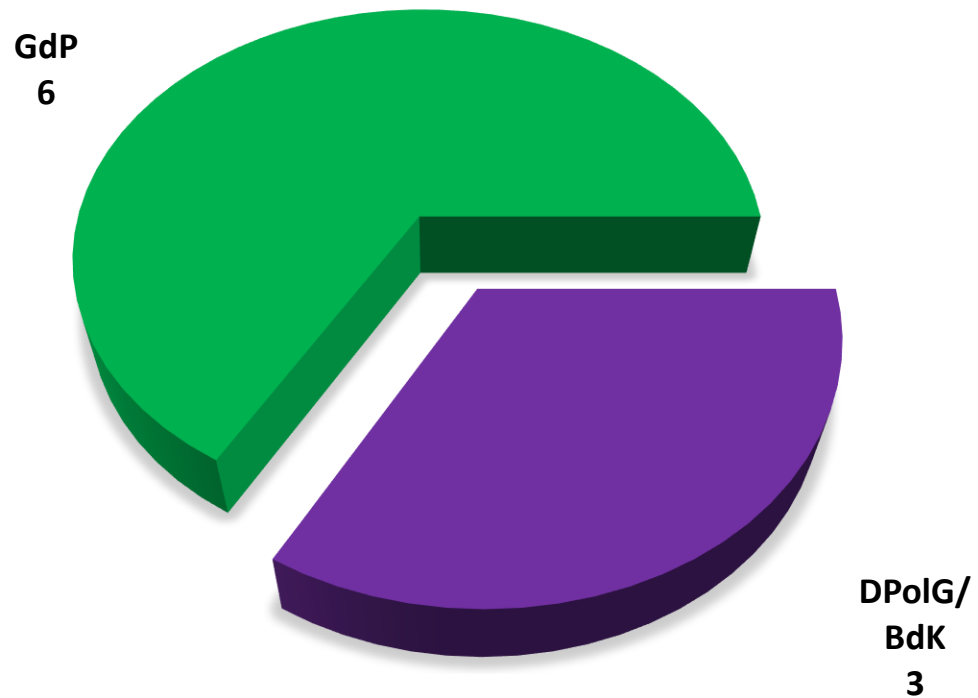

Personalratswahl 2021

KPB Soest

Sitzverteilung

Quelle: Gewerkschaft der Polizei NRW – vorläufiges Wahlergebnis

- Beamte -

Wahlbeteiligung: 87,71 %

GdP
50,54%

DPoIG/
BdK
49,46%

- Arbeitnehmer -

Wahlbeteiligung: 90,48 %

GdP
81,33 %

DPoIG/
BdK
18,67 %

**Gewerkschaft
der Polizei NRW**