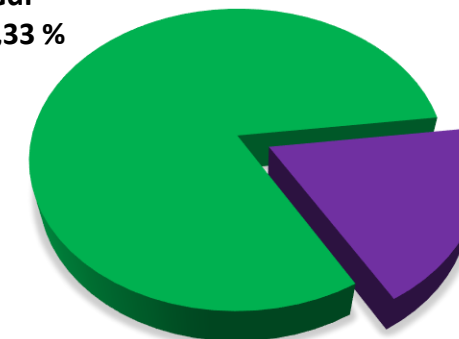

DPoIG/
BdK
49,46%

- Arbeitnehmer -

Wahlbeteiligung: 90,48 %

GdP
81,33 %

DPoIG/
BdK
18,67 %