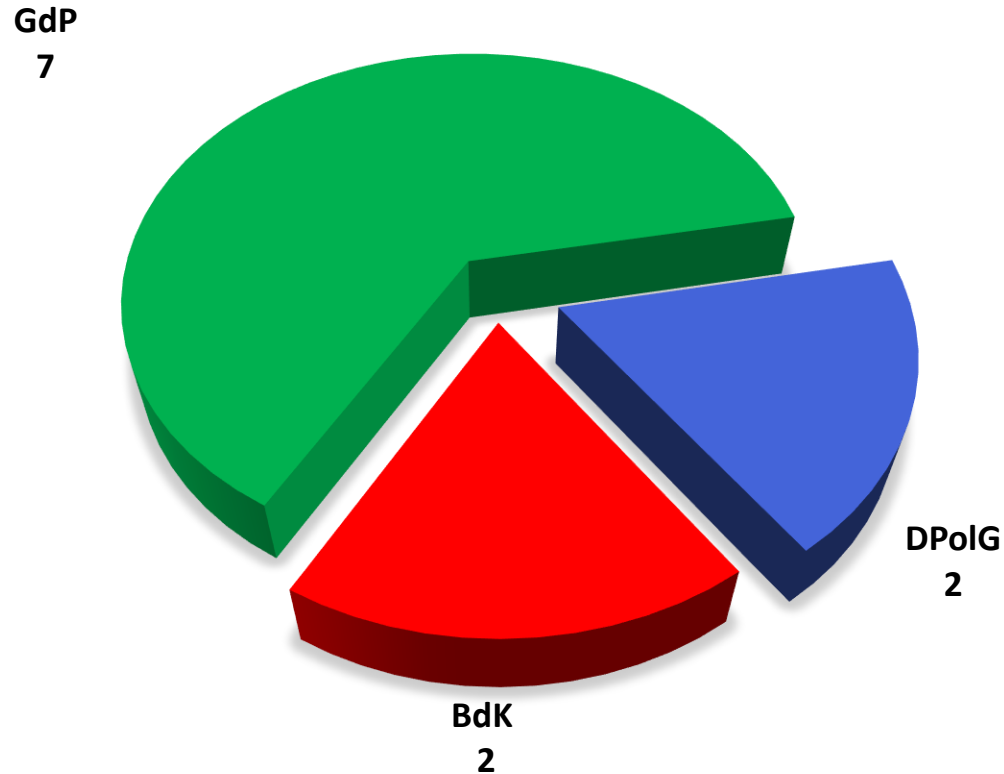

Personalratswahl 2021

KPB Steinfurt

Sitzverteilung

- Beamte -

Wahlbeteiligung: 68,64 %

- Arbeitnehmer -

Wahlbeteiligung: 68,18 %

Quelle: Gewerkschaft der Polizei NRW – vorläufiges Wahlergebnis