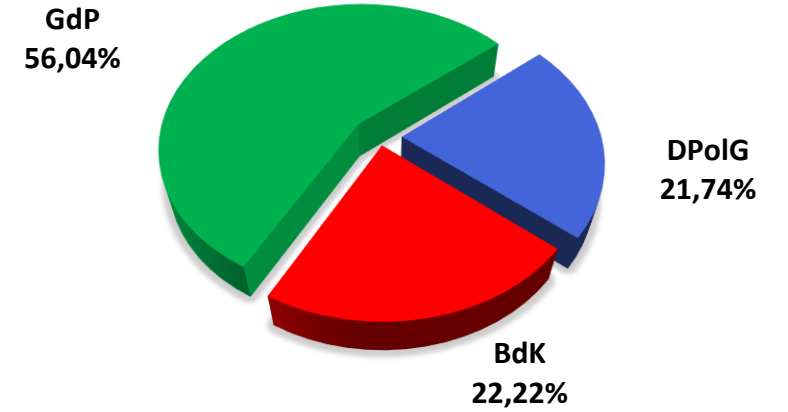

Personalratswahl 2021

KPB Steinfurt

Sitzverteilung

- Beamte -

Wahlbeteiligung: 68,64 %

- Arbeitnehmer -

Wahlbeteiligung: 68,18 %

Quelle: Gewerkschaft der Polizei NRW – vorläufiges Wahlergebnis