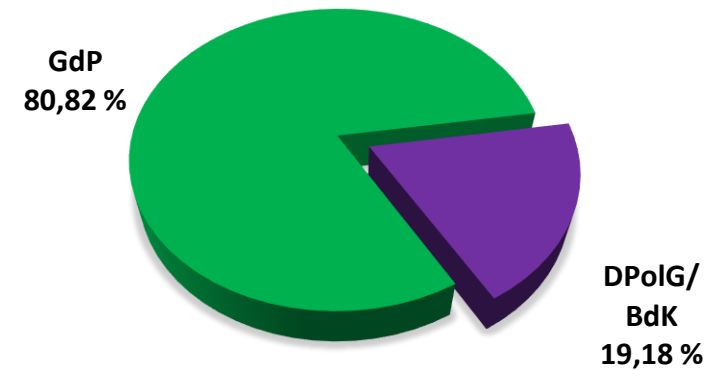

Personalratswahl 2021

KPB Steinfurt

Sitzverteilung

- Beamte -

Wahlbeteiligung: 68,64 %

- Arbeitnehmer -

Wahlbeteiligung: 68,18 %

Quelle: Gewerkschaft der Polizei NRW – vorläufiges Wahlergebnis